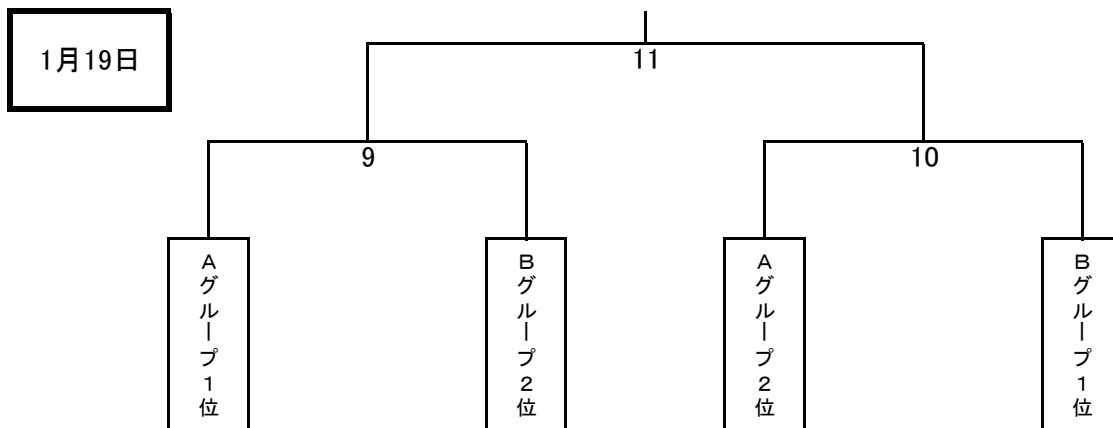

マッチナンバー	キックオフ	対戦	
9	10:00	Aグループ1位	Bグループ2位
10	11:20	Aグループ2位	Bグループ1位
11	14:30	⑨の勝ち	⑩の勝ち