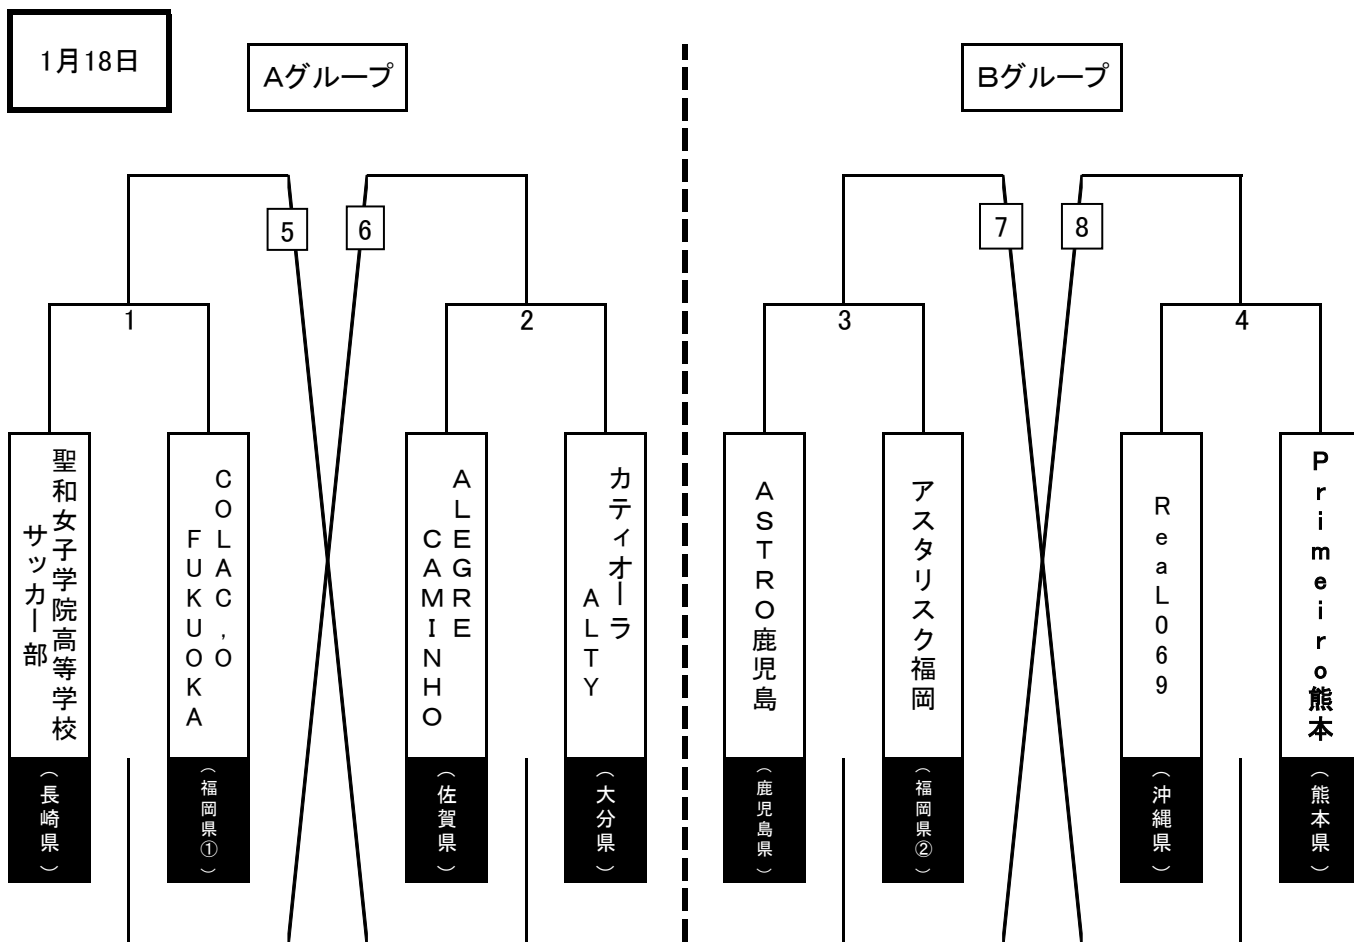

KYFA第21回九州女子フットサル選手権大会 (那覇市民体育館)

マッチナンバー	キックオフ	対戦	
1	9:30	聖和女子学院高等学校サッカー部 (長崎県)	COLAC, O FUKUOKA (福岡県①)
2	10:50	ALEGRE CAMINHO (佐賀県)	カティオーラ ALTY (大分県)
3	12:10	ASTRO鹿児島 (鹿児島県)	アスタリスク福岡 (福岡県②)
4	13:30	ReaL069 (沖縄県)	Primeiro熊本 (熊本県)
5	14:50	①の勝ち	②の負け
6	16:10	①の負け	②の勝ち
7	17:30	③の勝ち	④の負け
8	18:50	③の負け	④の勝ち