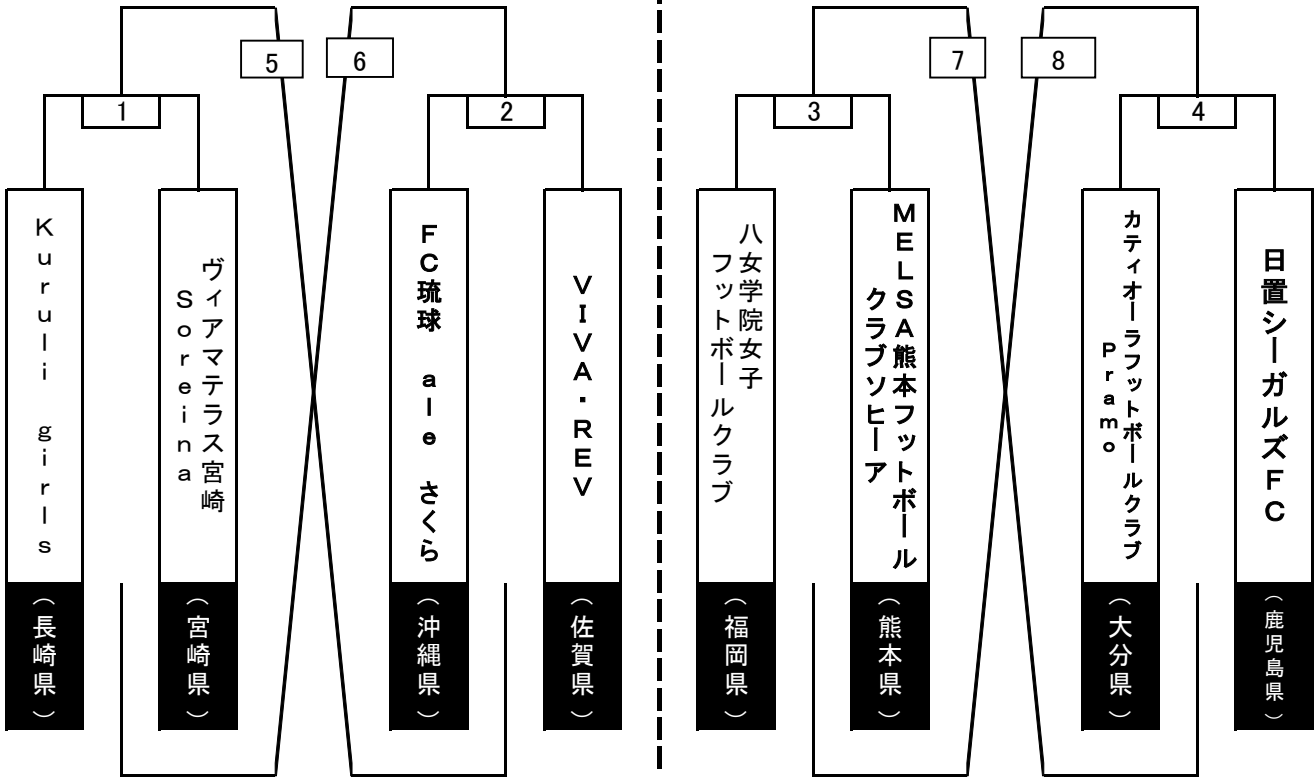

KYFA第15回九州U-15女子フットサル選手権大会 組合せ
 (佐賀県:SAGAプラザ総合体育館)

11月30日

Aグループ

Bグループ

マッチナンバー	キックオフ	対 戦	
1	9:30	Kuruli girls (長崎県)	— ヴィアマテラス宮崎Soreina (宮崎県)
2	10:30	FC琉球 ale さくら (沖縄県)	— VIVA・REV (佐賀県)
3	11:30	八女学院女子フットボールクラブ (福岡県)	— MELSA熊本フットボールクラブソヒア (熊本県)
4	12:30	カティオーラフットボールクラブ Pramo (大分県)	— 日置シーガルズFC (鹿児島県)
5	13:30	①の勝ち	— ②の負け
6	14:30	①の負け	— ②の勝ち
7	15:30	③の勝ち	— ④の負け
8	16:30	③の負け	— ④の勝ち

12月1日

マッチナンバー	キックオフ	対 戦	
9	9:30	Aグループ1位	— Bグループ2位
10	10:40	Aグループ2位	— Bグループ1位
11	13:30	⑨の勝ち	— ⑩の勝ち