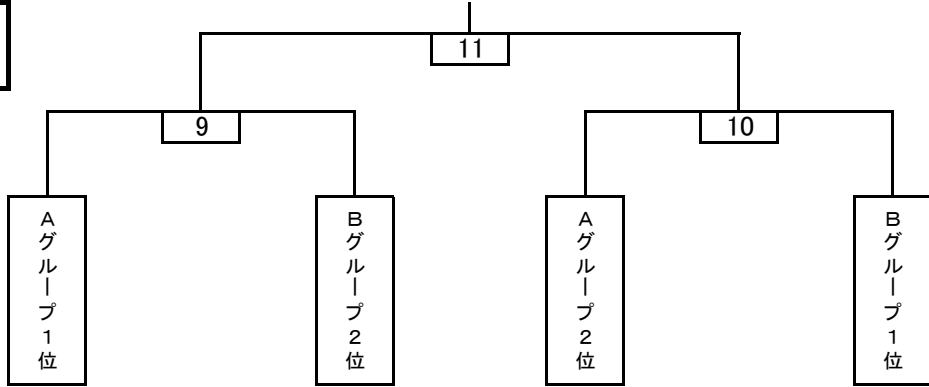

KYFA第15回九州U-15女子フットサル選手権大会 組合せ
 (佐賀県:SAGAプラザ総合体育館)

11月30日

Aグループ

Bグループ

マッチナンバー	キックオフ	対 戦	
1	9:30	Kuruli girls (長崎県)	— ヴィアマテラス宮崎Soreina (宮崎県)
2	10:30	FC琉球 ale さくら (沖縄県)	— VIVA・REV (佐賀県)
3	11:30	八女学院女子フットボールクラブ (福岡県)	— MELSA熊本フットボールクラブソヒア (熊本県)
4	12:30	カティオーラフットボールクラブ Pramo (大分県)	— 日置シーガルズFC (鹿児島県)
5	13:30	①の勝ち	— ②の負け
6	14:30	①の負け	— ②の勝ち
7	15:30	③の勝ち	— ④の負け
8	16:30	③の負け	— ④の勝ち

12月1日

マッチナンバー	キックオフ	対 戦	
9	9:30	Aグループ1位	— Bグループ2位
10	10:40	Aグループ2位	— Bグループ1位
11	13:30	⑨の勝ち	— ⑩の勝ち