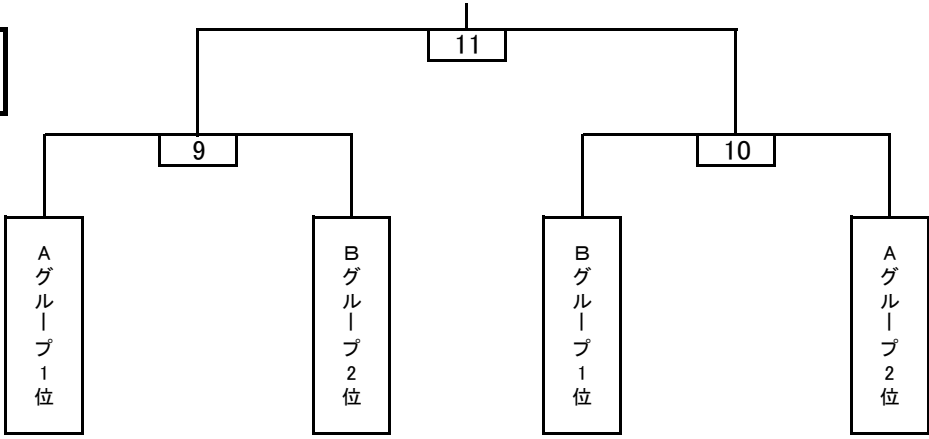

日本トリムPresents第16回全国女子選抜フットサル大会九州大会

8月3日

Aグループ

Bグループ

マッチナンバー	キックオフ	対 戦	
1	9:15	熊本県選抜	佐賀県選抜
2	10:30	鹿児島県選抜	沖縄県選抜
3	11:45	宮崎県選抜	長崎県選抜
4	13:00	福岡県選抜	大分県選抜
5	14:15	MCNo.1勝ち	MCNo.2負け
6	15:30	MCNo.1負け	MCNo.2勝ち
7	16:45	MCNo.3勝ち	MCNo.4負け
8	18:00	MCNo.3負け	MCNo.4勝ち

8月4日

優勝

マッチナンバー	キックオフ	対 戦	
9	10:00	Aグループ1位	Bグループ2位
10	11:30	Bグループ1位	Aグループ2位
11	15:00	MC No.9勝者	MC No.10勝者