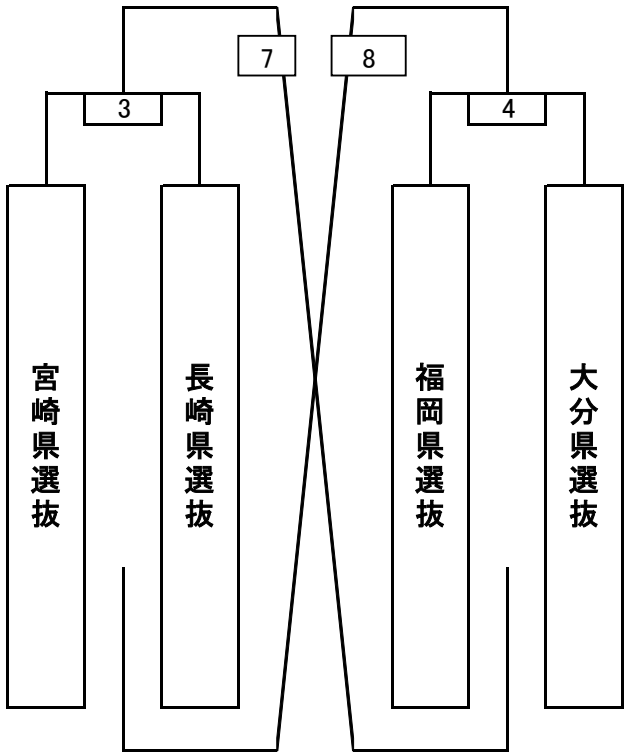

日本トリムPresents第16回全国女子選抜フットサル大会九州大会

8月3日

Aグループ

Bグループ

マッチナンバー	キックオフ	対 戦	
1	9:15	熊本県選抜	佐賀県選抜
2	10:30	鹿児島県選抜	沖縄県選抜
3	11:45	宮崎県選抜	長崎県選抜
4	13:00	福岡県選抜	大分県選抜
5	14:15	MCNo.1勝ち	MCNo.2負け
6	15:30	MCNo.1負け	MCNo.2勝ち
7	16:45	MCNo.3勝ち	MCNo.4負け
8	18:00	MCNo.3負け	MCNo.4勝ち