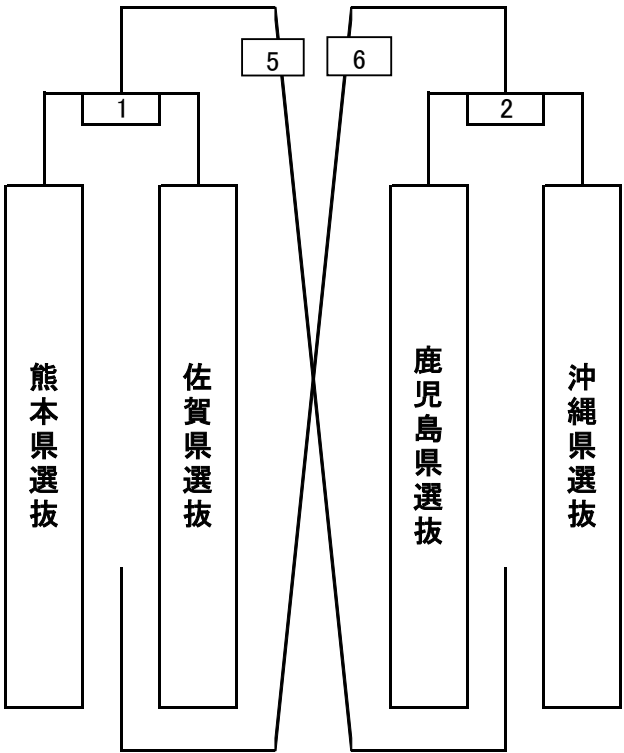

日本トリムPresents第16回全国女子選抜フットサル大会九州大会

8月3日

Aグループ

Bグループ

マッチナンバー	キックオフ	対 戦	
1	9:15	熊本県選抜	佐賀県選抜
2	10:30	鹿児島県選抜	沖縄県選抜
3	11:45	宮崎県選抜	長崎県選抜
4	13:00	福岡県選抜	大分県選抜
5	14:15	MCNo.1勝ち	MCNo.2負け
6	15:30	MCNo.1負け	MCNo.2勝ち
7	16:45	MCNo.3勝ち	MCNo.4負け
8	18:00	MCNo.3負け	MCNo.4勝ち