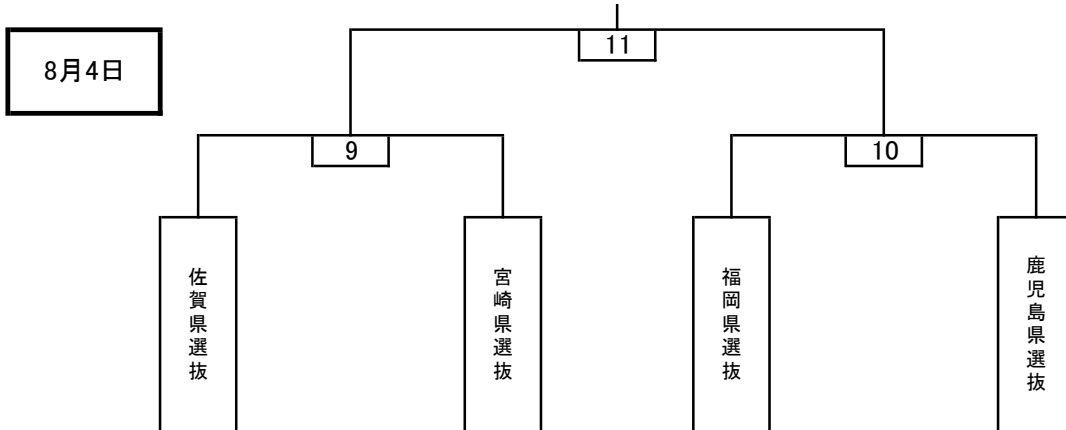

日本トリムPresents第16回全国女子選抜フットサル大会九州大会

マッチナンバー	キックオフ	対 戦	
1	9:15	熊本県選抜	佐賀県選抜
2	10:30	鹿児島県選抜	沖縄県選抜
3	11:45	宮崎県選抜	長崎県選抜
4	13:00	福岡県選抜	大分県選抜
5	14:15	佐賀県選抜	沖縄県選抜
6	15:30	熊本県選抜	鹿児島県選抜
7	16:45	宮崎県選抜	大分県選抜
8	18:00	長崎県選抜	福岡県選抜

福岡県選抜

マッチナンバー	キックオフ	対 戦	
9	10:00	佐賀県選抜	宮崎県選抜
10	11:30	福岡県選抜	鹿児島県選抜
11	15:00	MC No.9勝者	MC No.10勝者