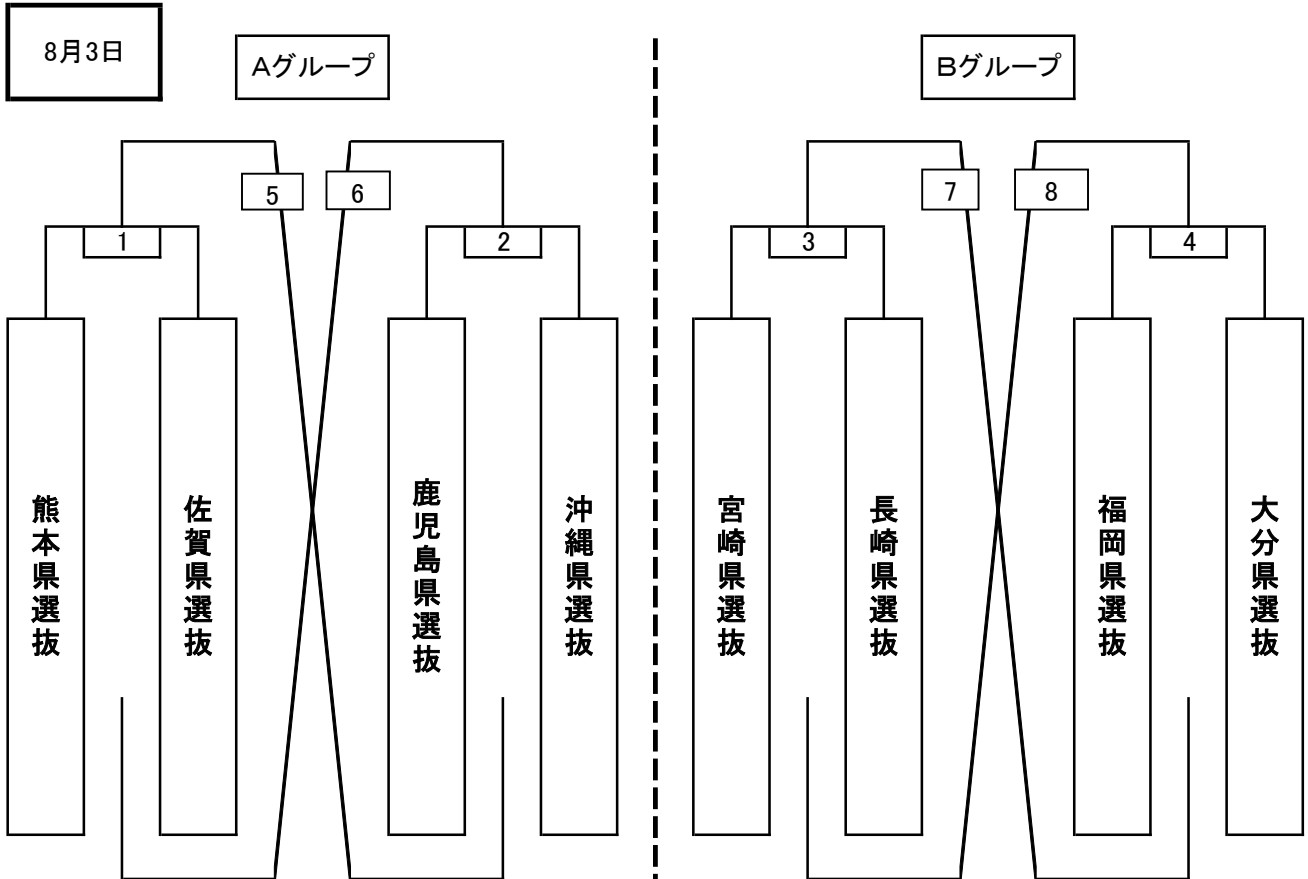

日本トリムPresents第16回全国女子選抜フットサル大会九州大会

マッチナンバー	キックオフ	対 戦	
1	9:15	熊本県選抜	佐賀県選抜
2	10:30	鹿児島県選抜	沖縄県選抜
3	11:45	宮崎県選抜	長崎県選抜
4	13:00	福岡県選抜	大分県選抜
5	14:15	佐賀県選抜	沖縄県選抜
6	15:30	熊本県選抜	鹿児島県選抜
7	16:45	宮崎県選抜	大分県選抜
8	18:00	長崎県選抜	福岡県選抜