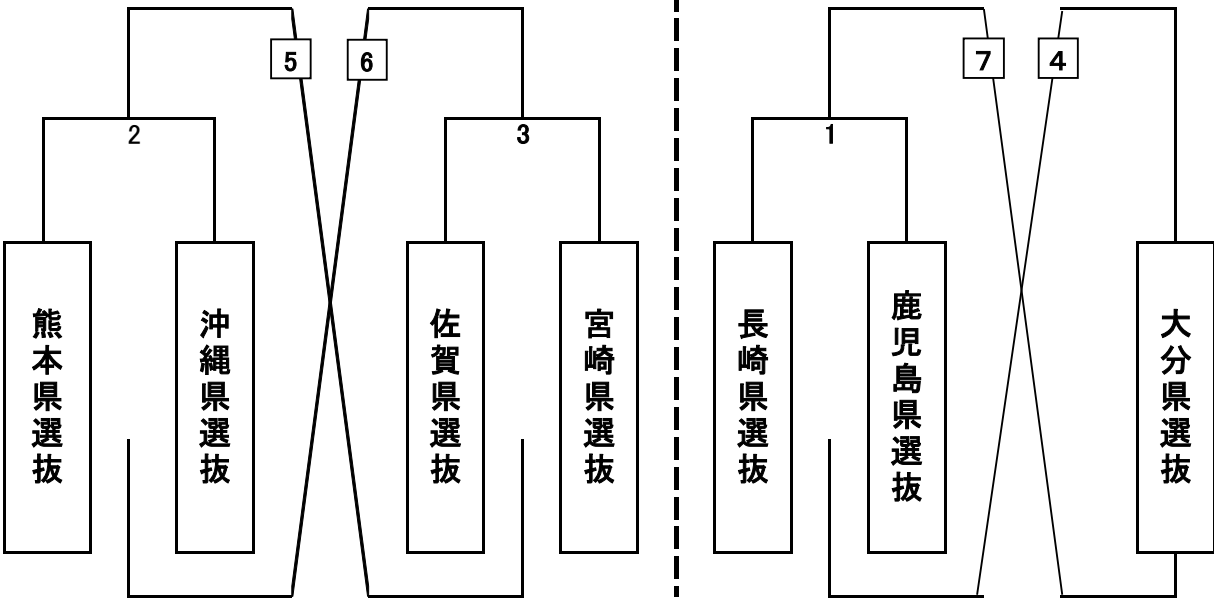

日本トリムPresents 第15回全国女子選抜フットサル大会九州大会 (那覇市民体育館)

7月22日

那覇市民体育館

Aグループ

Bグループ

マッチナンバー	キックオフ	対戦			
1	10:00	長崎県選抜	2 - 4	鹿児島県選抜	
2	11:20	熊本県選抜	1 - 0	沖縄県選抜	
3	12:40	佐賀県選抜	1 - 2	宮崎県選抜	
4	14:00	長崎県選抜	0 - 4	大分県選抜	
5	15:20	熊本県選抜	1 - 0	佐賀県選抜	
6	16:40	沖縄県選抜	0 - 3	宮崎県選抜	
7	18:00	鹿児島県選抜	1 - 1	大分県選抜	