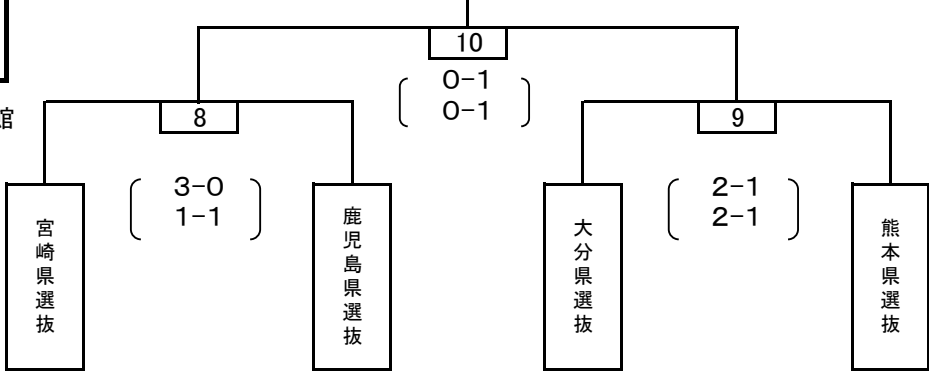

マッチナンバー	キックオフ	対戦			
1	10:00	長崎県選抜	2 - 4	鹿児島県選抜	
2	11:20	熊本県選抜	1 - 0	沖縄県選抜	
3	12:40	佐賀県選抜	1 - 2	宮崎県選抜	
4	14:00	長崎県選抜	0 - 4	大分県選抜	
5	15:20	熊本県選抜	1 - 0	佐賀県選抜	
6	16:40	沖縄県選抜	0 - 3	宮崎県選抜	
7	18:00	鹿児島県選抜	1 - 1	大分県選抜	

7月23日

那覇市民体育館

大分県選抜