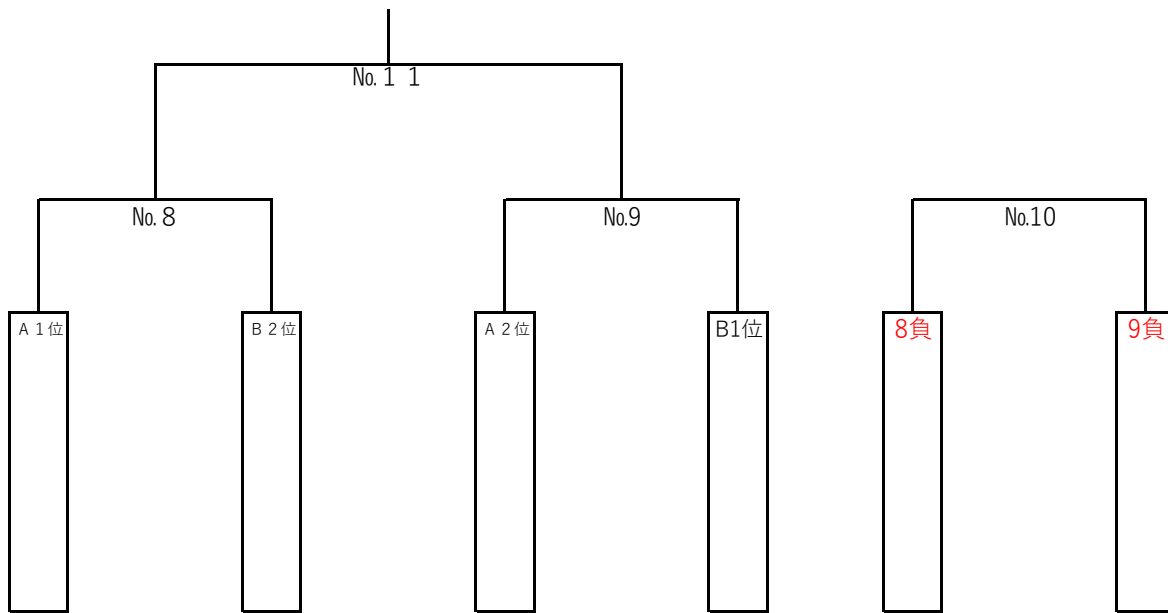

第16回全日本大学フットサル大会福岡県大会組み合わせ・日程【決勝ラウンド】

【決勝ラウンド日程】

組	No.	開始	HOME	RESULT	AWAY
B	8	10:00	A組1位	—	B組2位
A	9	11:45	A組2位	—	B組1位
B	10	13:40	8負	—	9負
B	11	15:00	8勝	—	9勝

※ マッチNo. 8, 9, 11は、40分プレーイングタイム（ハーフタイムのインターバル10分）

※ 決勝（マッチNo.11）のみ、延長戦（10分プレーイングタイム）実施する。

※ マッチNo.10（3位決定戦）は、双方のチームにMCMで負けた場合にやるのか確認して実施

実施の場合は20分ランニングタイム 相互審判