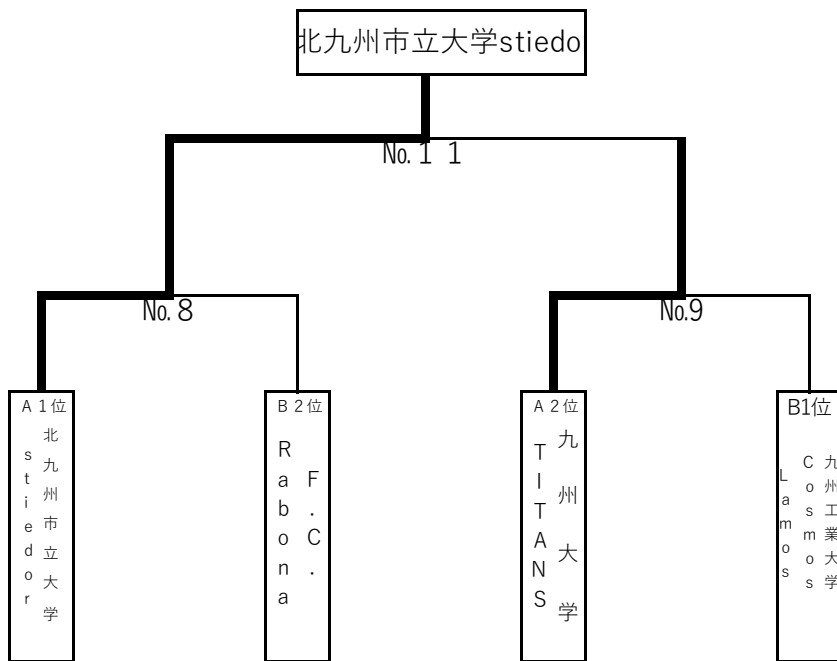

第17回全日本大学フットサル大会福岡県大会組み合わせ・日程【1次ラウンド】

Group A

Group B

【1次ラウンド日程】

組	No.	開始	HOME	RESULT	AWAY
B	1	10:00	九州工業大学 Cosmos Lamos	4 3 - 0	F.C. Rabona
A	2	11:10	九州大学 TITANS	3 3 - 0	福岡教育大学 塊
B	3	12:20	F.C. Rabona	3 3 - 0	九州大学 TITANS サテライト
A	4	13:30	九州共立大学 FC.Palio	1 1 - 1	北九州市立大学 stiedor
B	5	14:40	九州大学 TITANS サテライト	0 0 - 1	九州工業大学 Cosmos Lamos
A	6	15:50	九州大学 TITANS	1 1 - 0	九州共立大学 FC.Palio
A	7	17:00	福岡教育大学 塊	2 2 - 1	北九州市立大学 stiedor

※ 全試合、20分ランニングタイム（ハーフタイムのインターバル5分）

※ マッチNo. 2, 4 は、引き分けの場合、次戦対戦チーム決定のため P K 戦実施

第17回全日本大学フットサル大会福岡県大会組み合わせ・日程【決勝ラウンド】

【決勝ラウンド日程】

組	No.	開始	HOME	RESULT	AWAY
B	8	10:00	北九州市立大学stiedor	3 2 - 1 1 - 1	F.C. Rabona
A	9	11:45	九州大学TITANS	1 0 - 0 1 - 0	九州工業大学 Cosmos
B			九州工業大学 Cosmos		F.C. Rabona 辞退
B	10	15:00	北九州市立大学stiedor	2 1 - 2 1 - 0	九州大学TITANS
				PK 4 - 3	

※ マッチNo.8, 9, 11は、40分プレーイングタイム（ハーフタイムのインターバル10分）

※ 決勝（マッチNo.11）のみ、延長戦（10分プレーイングタイム）実施する。

※ マッチNo.10（3位決定戦）は、双方のチームにMCMで負けた場合にやるのか確認して実施