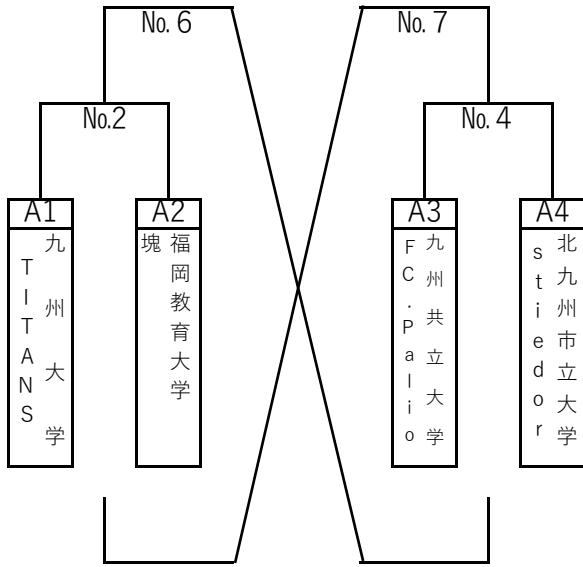

第17回全日本大学フットサル大会福岡県大会組み合わせ・日程【1次ラウンド】

Group A

Group B

【1次ラウンド日程】

組	No.	開始	HOME	RESULT	AWAY
B	1	10:00	九州工業大学 Cosmos Lamos	4 3 - 0	F.C. Rabona
A	2	11:10	九州大学 TITANS	3 3 - 0	福岡教育大学 塊
B	3	12:20	F.C. Rabona	3 3 - 0	九州大学 TITANS サテライト
A	4	13:30	九州共立大学 FC.Palio	1 1 - 1	北九州市立大学 stiedor
B	5	14:40	九州大学 TITANS サテライト	0 0 - 1	九州工業大学 Cosmos Lamos
A	6	15:50	九州大学 TITANS	1 1 - 0	九州共立大学 FC.Palio
A	7	17:00	福岡教育大学 塊	2 2 - 1	北九州市立大学 stiedor

※ 全試合、20分ランニングタイム（ハーフタイムのインターバル5分）

※ マッチNo. 2, 4 は、引き分けの場合、次戦対戦チーム決定のため P K 戦実施

第17回全日本大学フットサル大会福岡県大会組み合わせ・日程【決勝ラウンド】

【決勝ラウンド日程】

組	No.	開始	HOME	RESULT	AWAY
B	8	10:00	北九州市立大学stiedor	3 2 - 1 1 - 1	F.C. Rabona
A	9	11:45	九州大学TITANS	1 0 - 0 1 - 0	九州工業大学 Cosmos
B			九州工業大学 Cosmos		F.C. Rabona 辞退
B	10	15:00	北九州市立大学stiedor	2 1 - 2 1 - 0	九州大学TITANS
				PK 4 - 3	