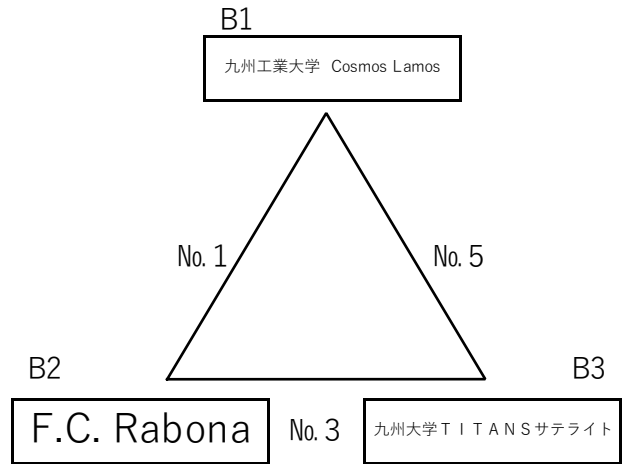

第17回全日本大学フットサル大会福岡県大会組み合わせ・日程【1次ラウンド】

Group A

Group B

【1次ラウンド日程】

組	No.	開始	HOME	RESULT	AWAY
B	1	10:00	九州工業大学 Cosmos Lamos	4 3 - 0	F.C. Rabona
A	2	11:10	九州大学 TITANS	3 3 - 0	福岡教育大学 塊
B	3	12:20	F.C. Rabona	3 3 - 0	九州大学 TITANS サテライト
A	4	13:30	九州共立大学 FC.Palio	1 1 - 1	北九州市立大学 stiedor
B	5	14:40	九州大学 TITANS サテライト	0 0 - 1	九州工業大学 Cosmos Lamos
A	6	15:50	九州大学 TITANS	1 1 - 0	九州共立大学 FC.Palio
A	7	17:00	福岡教育大学 塊	2 2 - 1	北九州市立大学 stiedor

※ 全試合、20分ランニングタイム（ハーフタイムのインターバル5分）

※ マッチNo. 2, 4 は、引き分けの場合、次戦対戦チーム決定のため P K 戦実施

第17回全日本大学フットサル大会福岡県大会組み合わせ・日程【決勝ラウンド】

【決勝ラウンド日程】

組	No.	開始	HOME	RESULT	AWAY
B	8	10:00	北九州市立大学stiedor	3 2 - 1 1 - 1	F.C. Rabona
A	9	11:45	九州大学TITANS	1 0 - 0 1 - 0	九州工業大学 Cosmos
B			九州工業大学 Cosmos		F.C. Rabona 辞退
B	10	15:00	北九州市立大学stiedor	2 1 - 2 1 - 0	九州大学TITANS
				PK 4 - 3	