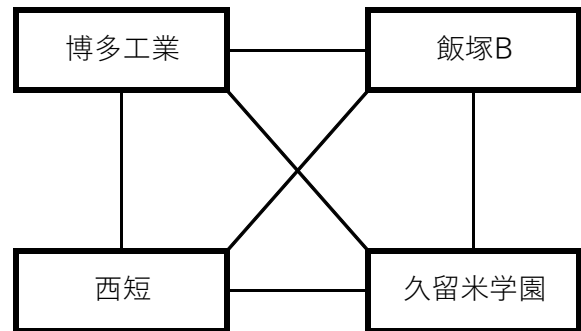

JFA第10回全日本U-18フットサル福岡県大会

○予選リーグ

Group A

Group B

予選リーグ 5月3日 Group A

		HOME		AWAY	BP 4人
1	11:00	飯塚A		明治学園	浮羽究真館
2	12:00	古賀竟成館		浮羽究真館	明治学園
3	14:00	明治学園		古賀竟成館	浮羽究真館
4	15:00	飯塚A		浮羽究真館	古賀竟成館
5	17:00	古賀竟成館		飯塚A	明治学園
6	18:00	明治学園		浮羽究真館	飯塚A