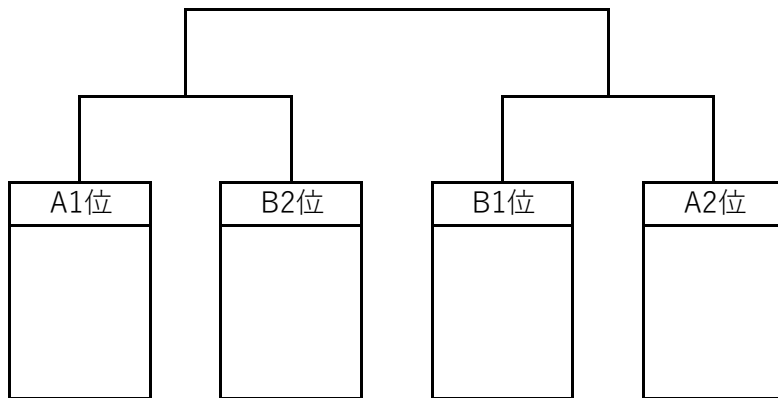

Group A

	飯塚A	古賀竟成館	明治学園	浮羽究真館	勝点	得点	失点	得失点	順位
飯塚A									
古賀竟成館									
明治学園									
浮羽究真館									

Group B

	博多工業	西短	久留米学園	飯塚B	勝点	得点	失点	得失点	順位
博多工業									
西短									
久留米学園									
飯塚B									

決勝トーナメント 5月5日

		HOME		AWAY	BP
1	10:00	A1位		B2位	B1位2名 A2位2名
2	11:30	B1位		A2位	A1位2名 B2位2名
3	14:00