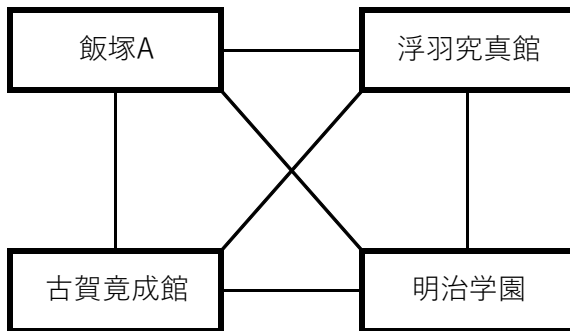

JFA第10回全日本U-18フットサル福岡県大会

○予選リーグ

Group A

Group B

予選リーグ 5月3日 Group A

		HOME		AWAY	BP 4人
1	11:00	飯塚A		明治学園	浮羽究真館
2	12:00	古賀竟成館		浮羽究真館	明治学園
3	14:00	明治学園		古賀竟成館	浮羽究真館
4	15:00	飯塚A		浮羽究真館	古賀竟成館
5	17:00	古賀竟成館		飯塚A	明治学園
6	18:00	明治学園		浮羽究真館	飯塚A