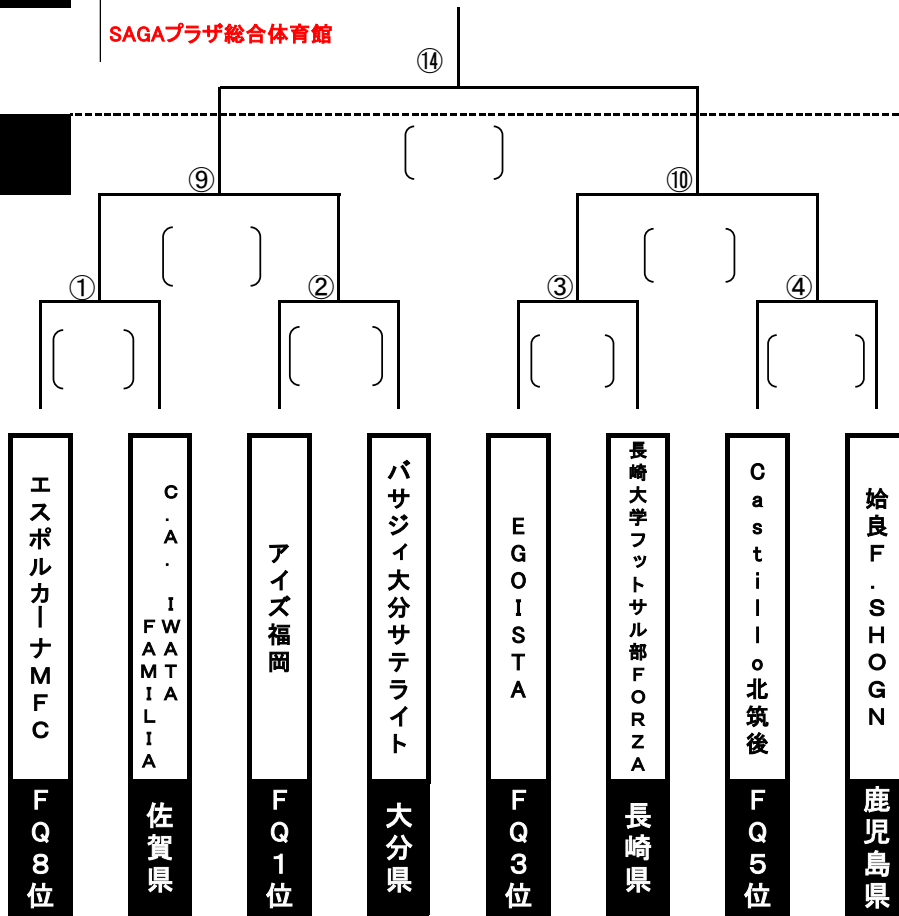

JFA第28回 全日本フットサル選手権 九州大会

第1代表

第2代表

Aパート

SAGAプラザ総合体育館

Bパート

大川市民体育館

日時	会場	キックオフ	マッチ№	対 戦		
1/21	SAGAプラザ総合体育館	10:00	1	エスポルカーナ MFC	-	C. A. IWATA FAMILIA
		11:30	2	アイズ福岡	-	バサジイ大分サテライト
		13:00	3	EGOISTA	-	長崎大学フットサル部FORZA
		14:30	4	Castillo北筑後	-	始良F. SHOGN
		16:00	9	No. 1勝者	-	No. 2勝者
		18:00	10	No. 3勝者	-	No. 4勝者
1/22	SAGAプラザ総合体育館	11:00	13	NO. 11勝者	-	No. 12勝者
		13:30	14	NO. 9勝者	-	No. 10勝者