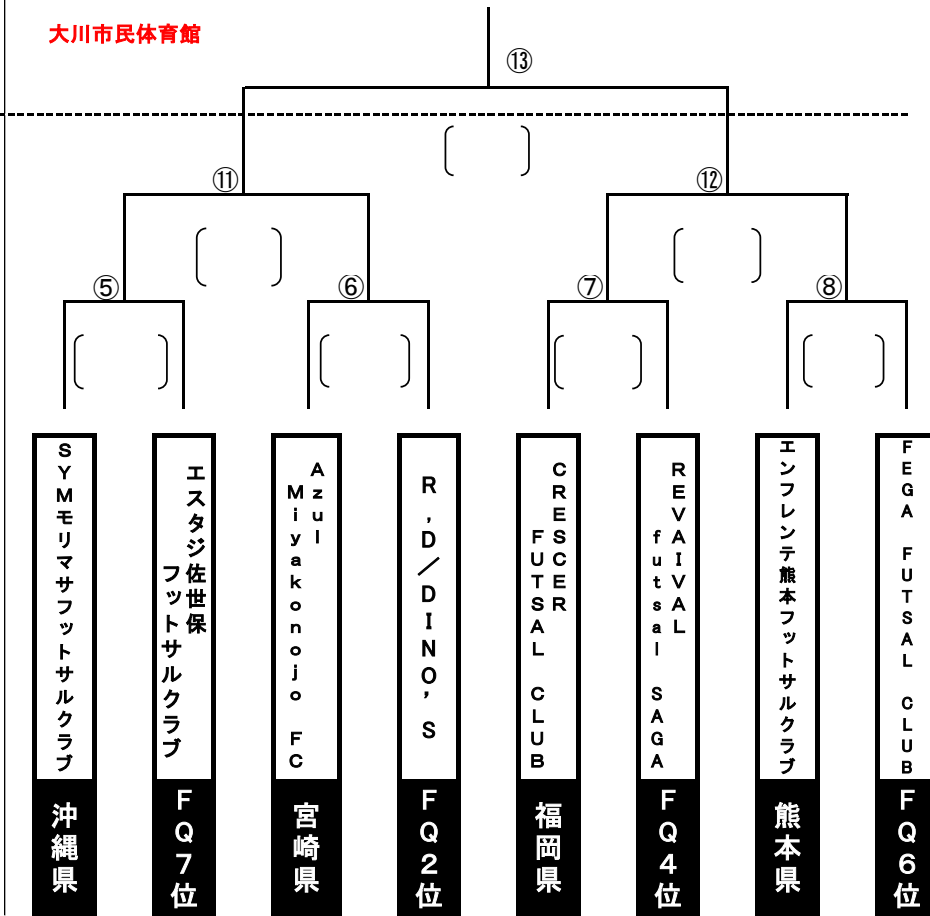

JFA第28回 全日本フットサル選手権 九州大会

第1代表

第2代表

Aパート

SAGAプラザ総合体育館

Bパート

大川市民体育館

日時	会場	キックオフ	マッチ№	対 戦		
1/21	SAGAプラザ総合体育館	10:00	1	エスポルカーナ MFC	-	C. A. IWATA FAMILIA
		11:30	2	アイズ福岡	-	バサジイ大分サテライト
		13:00	3	EGOISTA	-	長崎大学フットサル部FORZA
		14:30	4	Castillo北筑後	-	始良F. SHOGN
		16:00	9	No. 1勝者	-	No. 2勝者
		18:00	10	No. 3勝者	-	No. 4勝者
1/22	SAGAプラザ総合体育館	11:00	13	NO. 11勝者	-	No. 12勝者
		13:30	14	NO. 9勝者	-	No. 10勝者