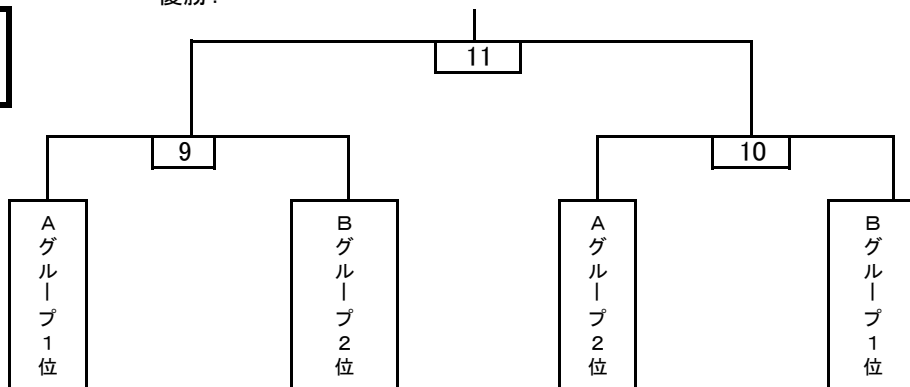

KYFA第16回九州大学フットサル大会 組合せ

6月25日

Aグループ

Bグループ

マッチナンバー	キックオフ	対 戦	
1	9:15	鹿児島大学フットサルクラブZee (鹿児島県)	APU DELFINO (大分県)
2	10:30	琉球大学 琉球デルソーレ (沖縄県)	佐賀大学Fantasista (佐賀県)
3	11:45	熊本学園大学フットサル部 (熊本県)	九州工業大学 Cosmos-Lamos (福岡県)
4	13:00	宮崎産業経営大学FC (宮崎県)	長崎大学フットサル部FORZA (長崎県)
5	14:15	①の勝ち	②の負け
6	15:30	①の負け	②の勝ち
7	16:45	③の勝ち	④の負け
8	18:00	③の負け	④の勝ち

優勝:

6月26日

	キックオフ	対 戦	
9	9:30	Aグループ1位	Bグループ2位
10	11:15	Aグループ2位	Bグループ1位
11	14:30	⑨の勝ち	⑩の勝ち