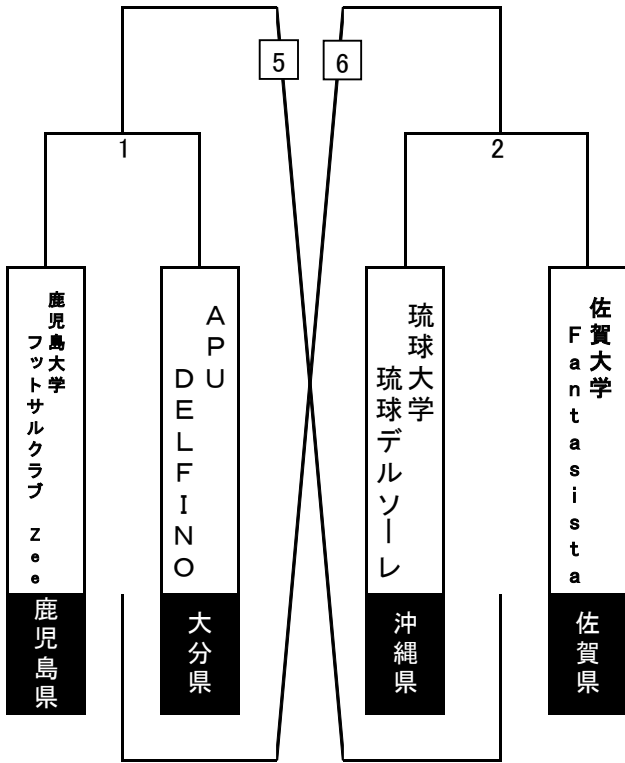

KYFA第16回九州大学フットサル大会 組合せ

6月25日

Aグループ

Bグループ

マッチナンバー	キックオフ	対 戦	
1	9:15	鹿児島大学フットサルクラブZee (鹿児島県)	APU DELFINO (大分県)
2	10:30	琉球大学 琉球デルソーレ (沖縄県)	佐賀大学Fantasista (佐賀県)
3	11:45	熊本学園大学フットサル部 (熊本県)	九州工業大学 Cosmos-Lamos (福岡県)
4	13:00	宮崎産業経営大学FC (宮崎県)	長崎大学フットサル部FORZA (長崎県)
5	14:15	①の勝ち	②の負け
6	15:30	①の負け	②の勝ち
7	16:45	③の勝ち	④の負け
8	18:00	③の負け	④の勝ち

優勝:

6月26日

	キックオフ	対 戦	
9	9:30	Aグループ1位	Bグループ2位
10	11:15	Aグループ2位	Bグループ1位
11	14:30	⑨の勝ち	⑩の勝ち