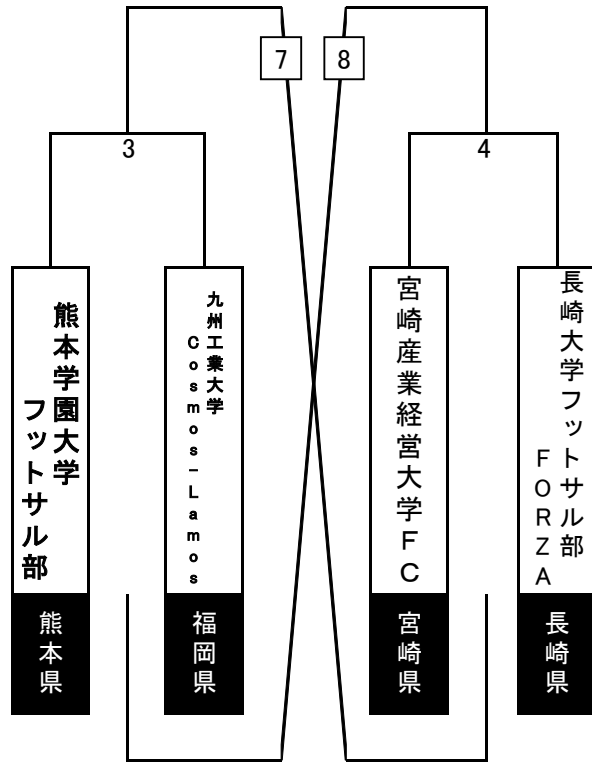

KYFA第16回九州大学フットサル大会 組合せ

6月25日

Aグループ

Bグループ

マッチナンバー	キックオフ	対 戦	
1	9:15	鹿児島大学フットサルクラブZee (鹿児島県)	APU DELFINO (大分県)
2	10:30	琉球大学 琉球デルソーレ (沖縄県)	佐賀大学Fantasista (佐賀県)
3	11:45	熊本学園大学フットサル部 (熊本県)	九州工業大学 Cosmos-Lamos (福岡県)
4	13:00	宮崎産業経営大学FC (宮崎県)	長崎大学フットサル部FORZA (長崎県)
5	14:15	①の勝ち	②の負け
6	15:30	①の負け	②の勝ち
7	16:45	③の勝ち	④の負け
8	18:00	③の負け	④の勝ち

優勝:

6月26日

	キックオフ	対 戦	
9	9:30	Aグループ1位	Bグループ2位
10	11:15	Aグループ2位	Bグループ1位
11	14:30	⑨の勝ち	⑩の勝ち