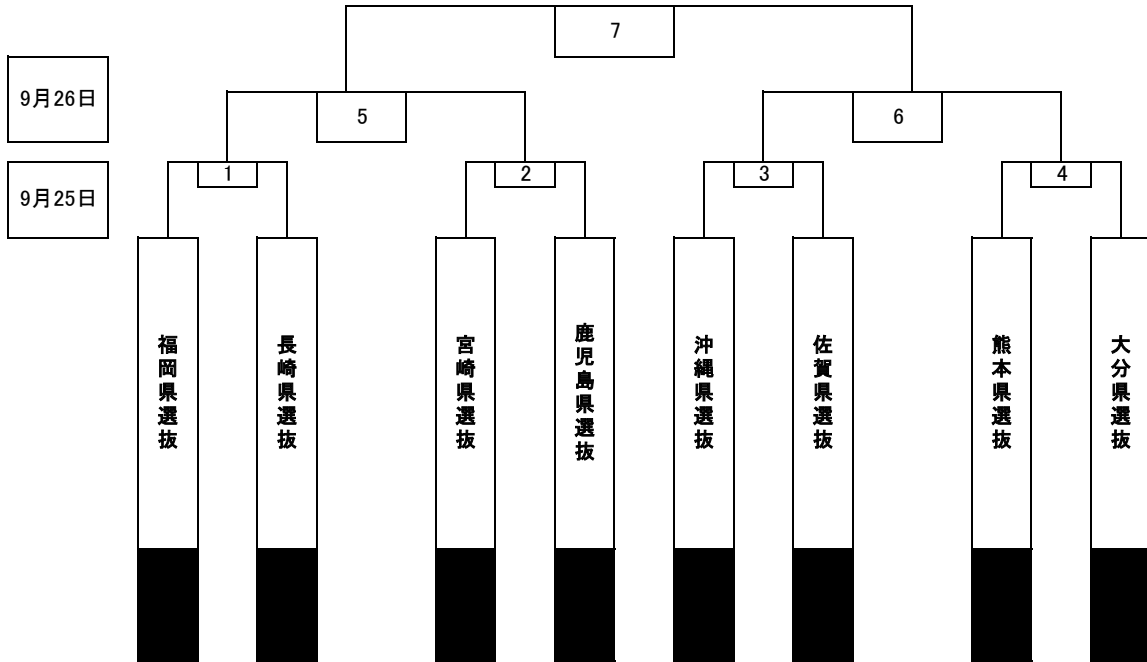

日本トリムPresents 第13回全国女子選抜フットサル大会九州大会

マッチナンバー	キックオフ	対戦	
2021/9/25(土)			
1	10:00	福岡県選抜	長崎県選抜
2	12:00	宮崎県選抜	鹿児島県選抜
3	14:00	沖縄県選抜	佐賀県選抜
4	16:00	熊本県選抜	大分県選抜
2021/9/26(日)			
5	10:00	MC No①勝者	MC No②勝者
6	12:00	MC No③勝者	MC No④勝者
7	15:30	MC No⑤勝者	MC No⑥勝者