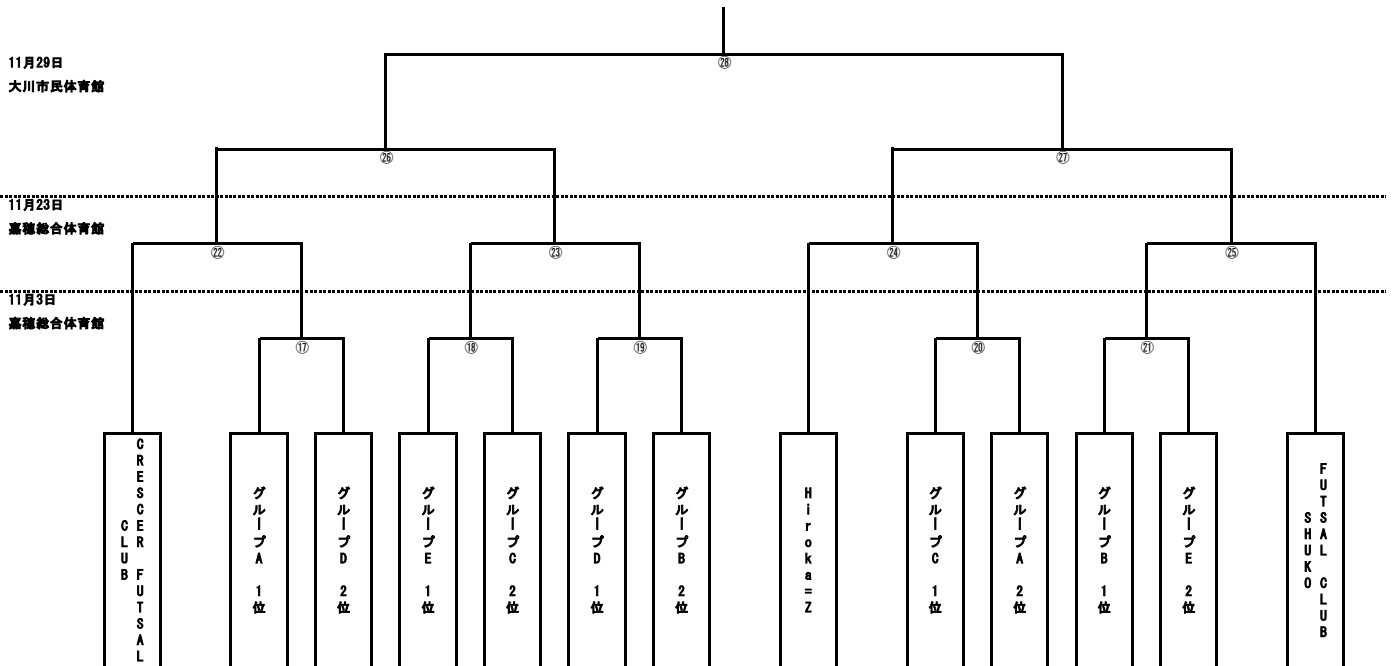

JFA第26回全日本フットサル選手権大会 福岡県大会 対戦表

グループ A		a	b	c	勝点	得点	失点	得失点差	順位
a	松尾Futsal Club	/							
b	クロチフレンズ								
c	久留米学園高校フットサル部								

グループ B		a	b	c	勝点	得点	失点	得失点差	順位
a	北九州市立大学Stierdor	/							
b	朝倉光陽高校								
c	古賀竟成館高等学校								

グループ C		a	b	c	勝点	得点	失点	得失点差	順位
a	Club Atletico Fukuocana	/							
b	CROSS UNITED								
c	Cosmos Lamos								

グループ D		a	b	c	勝点	得点	失点	得失点差	順位
a	MIND	/							
b	INTERCAPRI								
c	ランプレッタ福岡CC								

グループ E		a	b	c	d	勝点	得点	失点	得失点差	順位
a	Club Ohara Ventura	X								
b	福岡サニクリーン									
c	Tiro Finale 福岡									
d	九州大学 FC TITANS