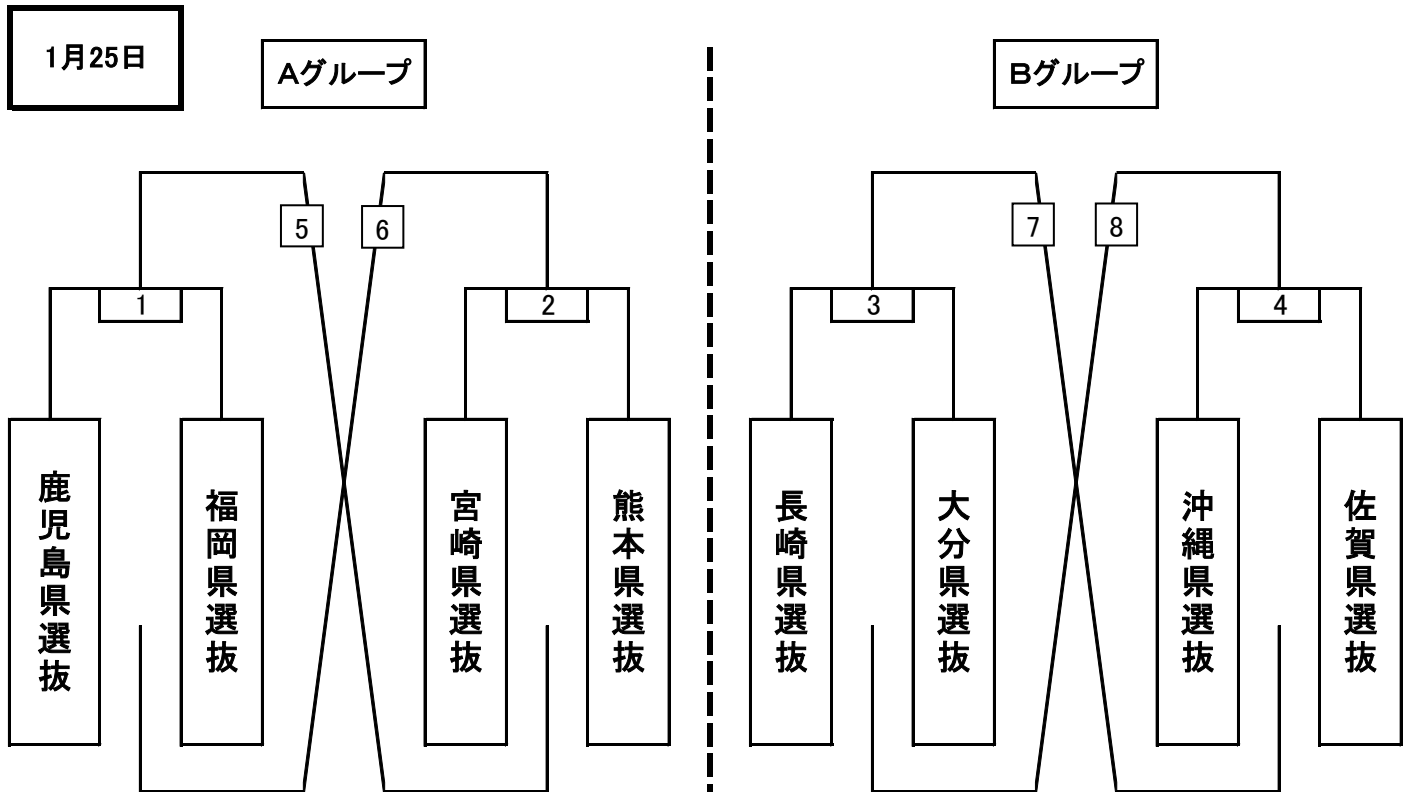

日本トリムPresents 第12回全国女子選抜フットサル大会九州大会
(鹿児島市郡山体育館)

マッチナンバー	キックオフ	対 戦	
1	9:30	鹿児島県選抜	福岡県選抜
2	10:45	宮崎県選抜	熊本県選抜
3	12:00	長崎県選抜	大分県選抜
4	13:15	沖縄県選抜	佐賀県選抜
5	14:30	1の勝者	2の敗者
6	15:45	2の勝者	1の敗者
7	17:00	3の勝者	4の敗者
8	18:15	4の勝者	3の敗者

マッチナンバー	キックオフ	対 戦	
9	10:00	Aグループ1位	Bグループ2位
10	11:15	Bグループ1位	Aグループ2位
11	14:30	9の勝者	10の勝者