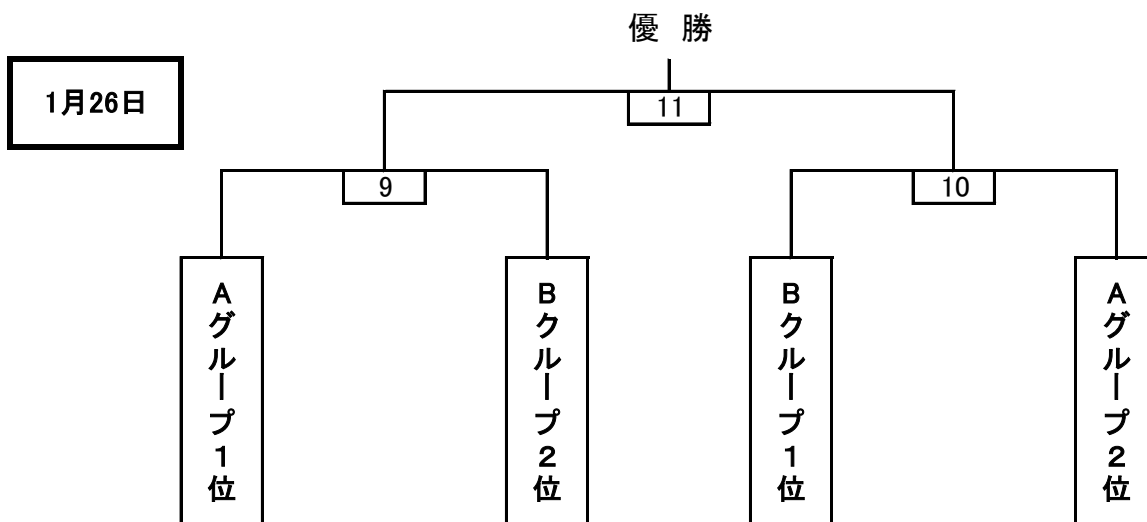

日本トリムPresents 第12回全国女子選抜フットサル大会九州大会
(鹿児島市郡山体育館)

マッチナンバー	キックオフ	対 戦	
1	9:30	鹿児島県選抜	福岡県選抜
2	10:45	宮崎県選抜	熊本県選抜
3	12:00	長崎県選抜	大分県選抜
4	13:15	沖縄県選抜	佐賀県選抜
5	14:30	1の勝者	2の敗者
6	15:45	2の勝者	1の敗者
7	17:00	3の勝者	4の敗者
8	18:15	4の勝者	3の敗者

マッチナンバー	キックオフ	対 戦	
9	10:00	Aグループ1位	Bグループ2位
10	11:15	Bグループ1位	Aグループ2位
11	14:30	9の勝者	10の勝者