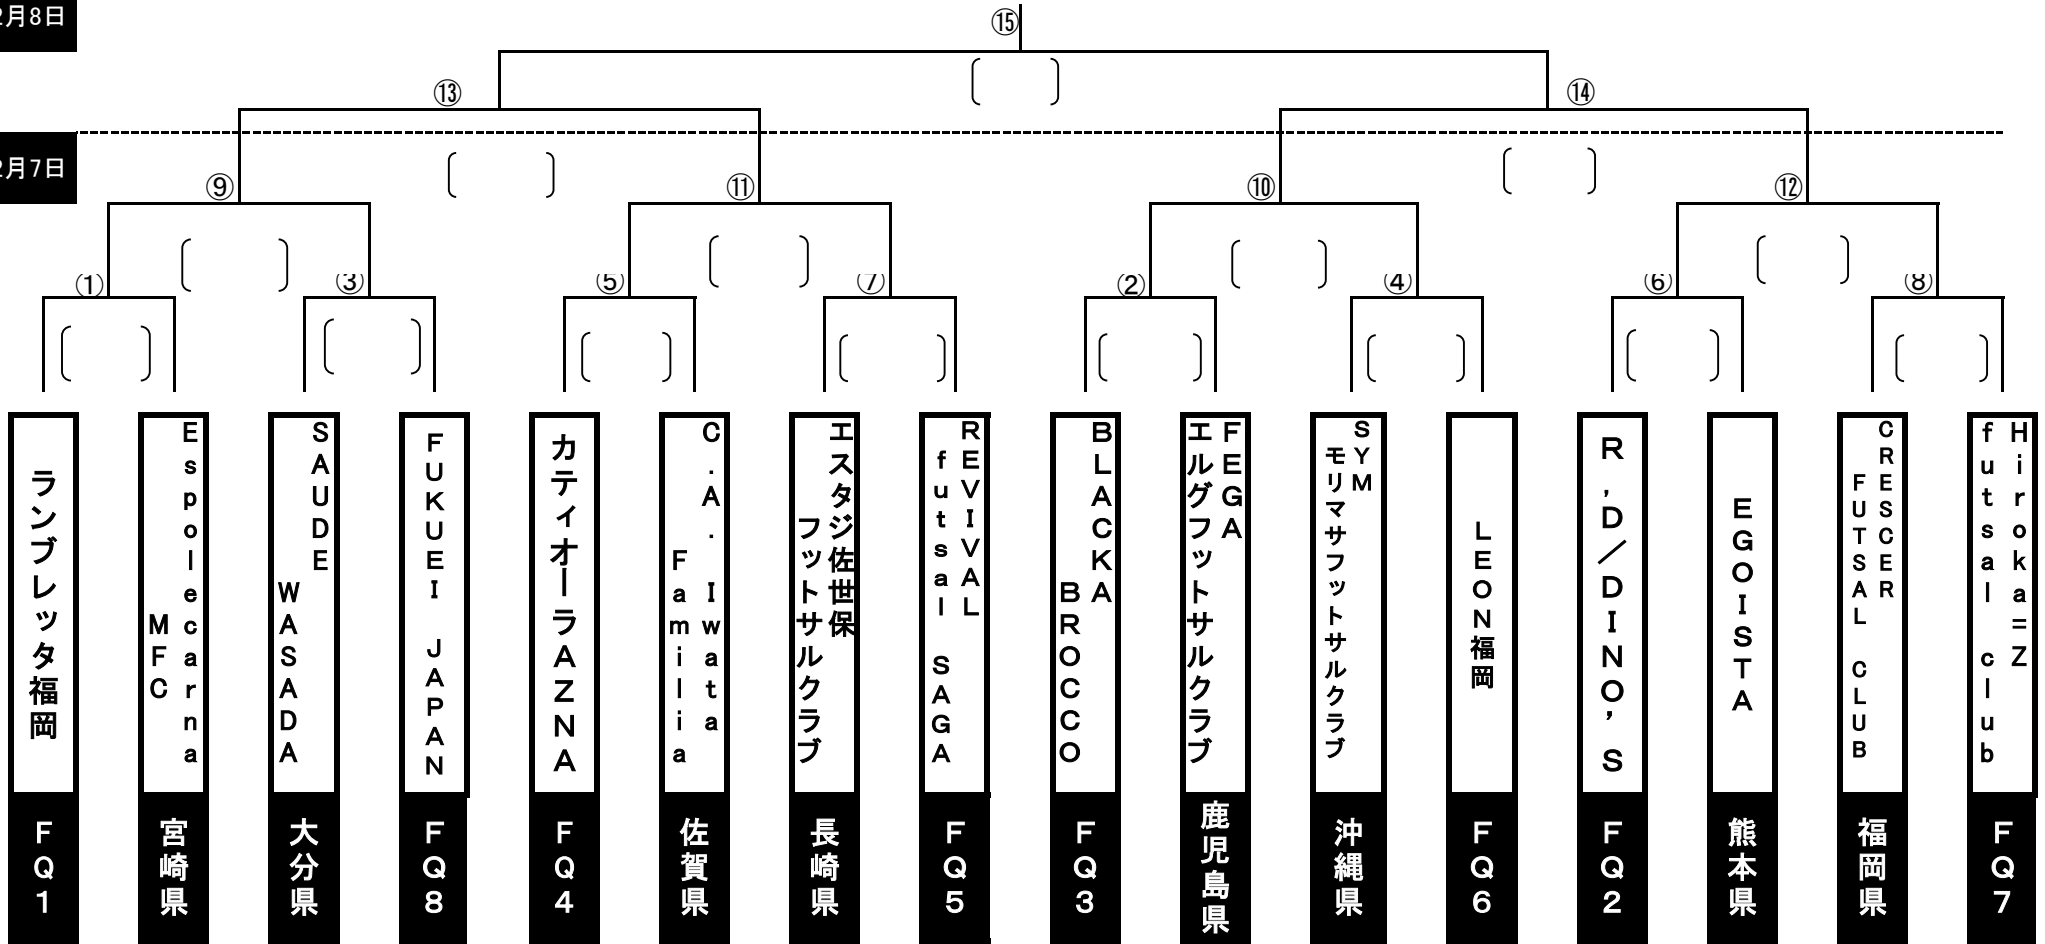

# JFA第25回 全日本フットサル選手権 九州大会

(大分県:昭和電気武道スポーツセンター)

12月8日

12月7日

日時	会場	キックオフ	マッチNo.	対 戦		
12月7日	昭和電気武道スポーツセンター	9:30	1	ランブレッタ福岡	-	EspolecarnaMFC
		11:15	3	SAUDE WASADA	-	FUKUEI JAPAN
		13:00	5	カティオーラAZNA	-	C.A. Iwata Familia
		14:45	7	エスタジ佐世保フットサルクラブ	-	REVIVAL futsal SAGA
		16:30	9	①の勝者	-	③の勝者
		18:45	11	⑤の勝者	-	⑦の勝者

日時	会場	キックオフ	マッチNo.	対 戦		
12月7日	昭和電気武道スポーツセンター	9:30	2	BLACKA BROCCO	-	FEGA エルグフットサルクラブ
		11:15	4	SYMモリマサフットサルクラブ	-	LEON福岡
		13:00	6	R, D/DINO'S	-	EGOISTA
		14:45	8	CRESCER FUTSAL CLUB	-	Hiroka=Z futsal club
		16:30	10	②の勝者	-	④の勝者
		18:45	12	⑥の勝者	-	⑧の勝者
		12月8日	昭和電気武道スポーツセンター	10:00	13	⑨の勝者
10:00	14			⑩の勝者	-	⑫の勝者
14:00	15			⑬の勝者	-	⑭の勝者