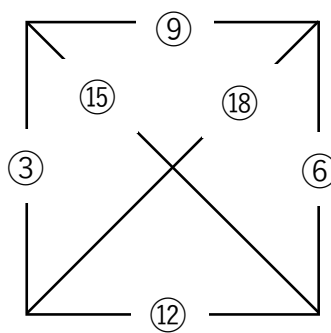

直方ファイヤ-FC RED

桂川ファミリーズ

喜怒哀楽

一期一会