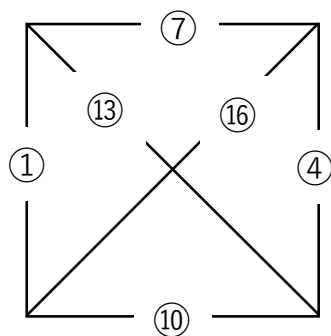

波乱万丈

風林火山

天真爛漫

直方ファイヤ-FC WHITE

暴飲暴食

以心伝心

直方ファイヤ-FC RED

桂川ファミリーズ

喜怒哀楽

一期一会

直方ファイヤ-FC BLUE

K・S・F