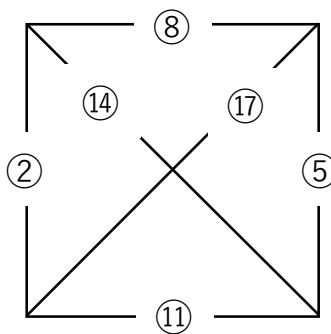

※ 5分前にピッチ周辺にご集合ください。

※ 試合内容により予定の試合開始時刻が前後します。試合状況を常にご確認ください。

波乱万丈

風林火山

天真爛漫

直方ファイヤ-FC WHITE

暴飲暴食

以心伝心