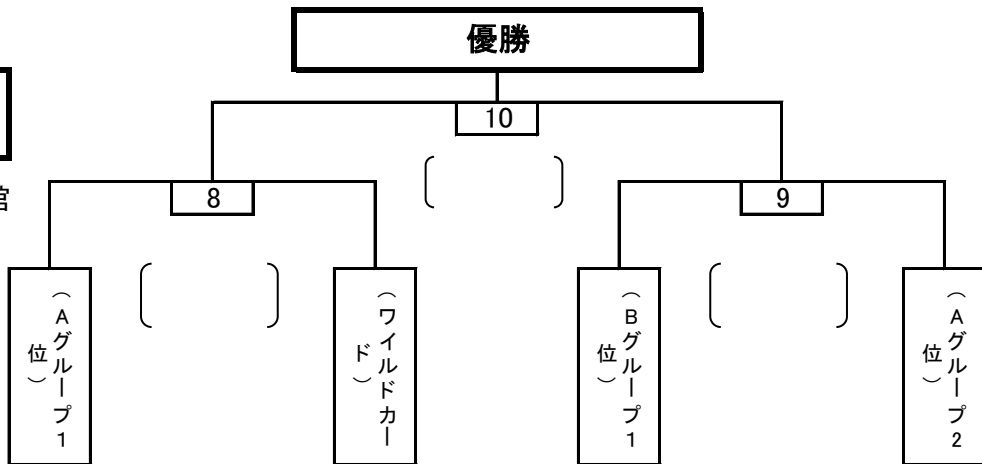

# 日本トリムPresents 第11回全国女子選抜フットサル大会九州大会 (熊本県大矢野体育館)

1月26日

大矢野体育館

Aグループ

Bグループ

マッチナンバー	キックオフ	対戦	
1	10:00	鹿児島県選抜 E	長崎県選抜 F
2	11:15	福岡県選抜 A	沖縄県選抜 B
3	12:30	熊本県選抜 C	宮崎県選抜 D
4	13:45	1の敗者	佐賀県選抜 G
5	16:00	2の勝者	3の敗者
6	17:15	3の勝者	2の敗者
7	18:30	佐賀県選抜 G	1の勝者

今大会の優勝チームは、2019年3月15日(金)~17日(日)に、別府市で開催される全国大会に出場する義務を負う。

優勝

1月27日

大矢野体育館

マッチナンバー	キックオフ	対戦	
8	10:30	(Aグループ1位)	(ワイルドカード)
9	12:00	(Bグループ1位)	(Aグループ2位)
10	15:00	-	