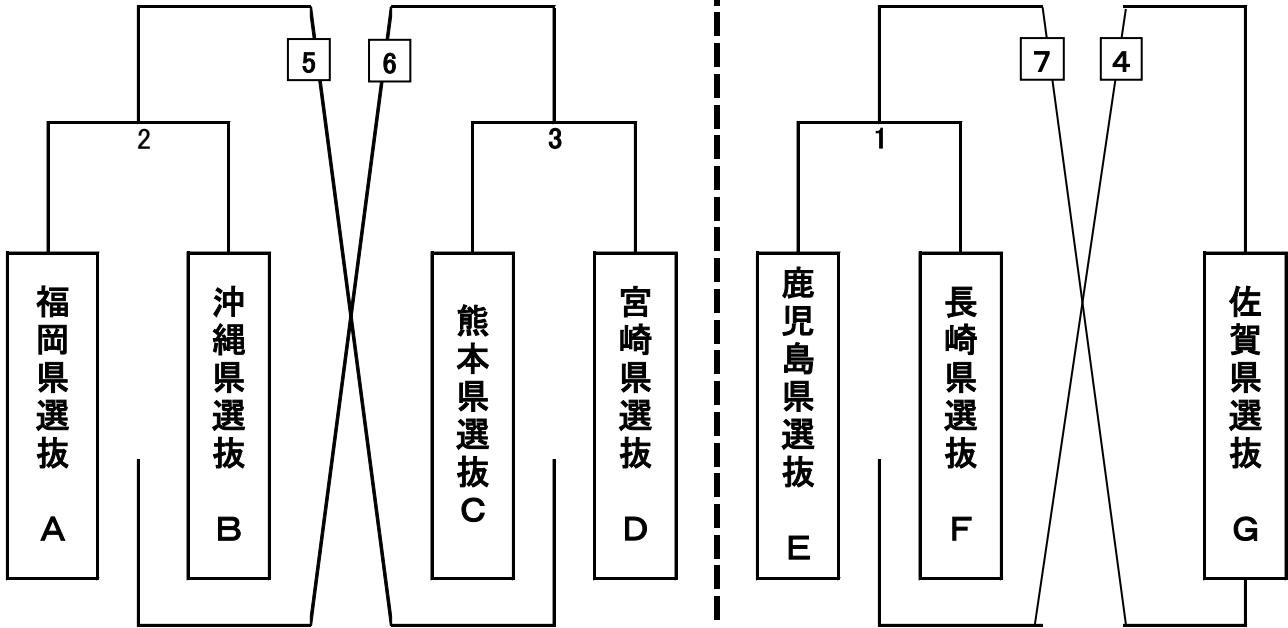

# 日本トリムPresents 第11回全国女子選抜フットサル大会九州大会 (熊本県大矢野体育館)

1月26日

大矢野体育館

Aグループ

Bグループ

マッチナンバー	キックオフ	対戦	
1	10:00	鹿児島県選抜 E	長崎県選抜 F
2	11:15	福岡県選抜 A	沖縄県選抜 B
3	12:30	熊本県選抜 C	宮崎県選抜 D
4	13:45	1の敗者	佐賀県選抜 G
5	16:00	2の勝者	3の敗者
6	17:15	3の勝者	2の敗者
7	18:30	佐賀県選抜 G	1の勝者

今大会の優勝チームは、2019年3月15日(金)~17日(日)に、別府市で開催される全国大会に出場する義務を負う。

優勝

1月27日

大矢野体育館

マッチナンバー	キックオフ	対戦	
8	10:30	(Aグループ1位)	(ワイルドカード)
9	12:00	(Bグループ1位)	(Aグループ2位)
10	15:00	-	