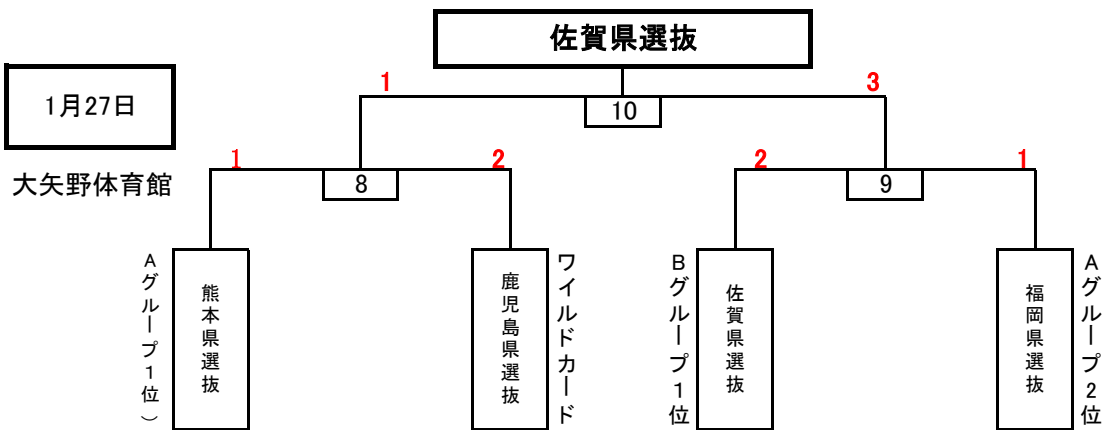

日本トリムPresents 第11回全国女子選抜フットサル大会九州大会 (熊本県大矢野体育館)

マッチナンバー	キックオフ	対戦	
1	10:00	鹿児島県選抜 E	長崎県選抜 F
2	11:15	福岡県選抜 A	沖縄県選抜 B
3	12:30	熊本県選抜 C	宮崎県選抜 D
4	13:45	長崎県選抜 (1の敗者)	佐賀県選抜 G
5	16:00	福岡県選抜 (2の勝者)	宮崎県選抜 (3の敗者)
6	17:15	熊本県選抜 (3の勝者)	沖縄県選抜 (2の敗者)
7	18:30	佐賀県選抜 G	鹿児島県選抜 (1の勝者)

今大会の優勝チームは、2019年3月15日(金)～17日(日)に、別府市で開催される全国大会に出場する義務を負う。

マッチナンバー	キックオフ	対戦	
8	10:30	熊本県選抜 (Aグループ1位)	鹿児島県選抜 (ワイルドカード)
9	12:00	佐賀県選抜 (Bグループ1位)	福岡県選抜 (Aグループ2位)
10	15:00	鹿児島県選抜	佐賀県選抜

(延長)