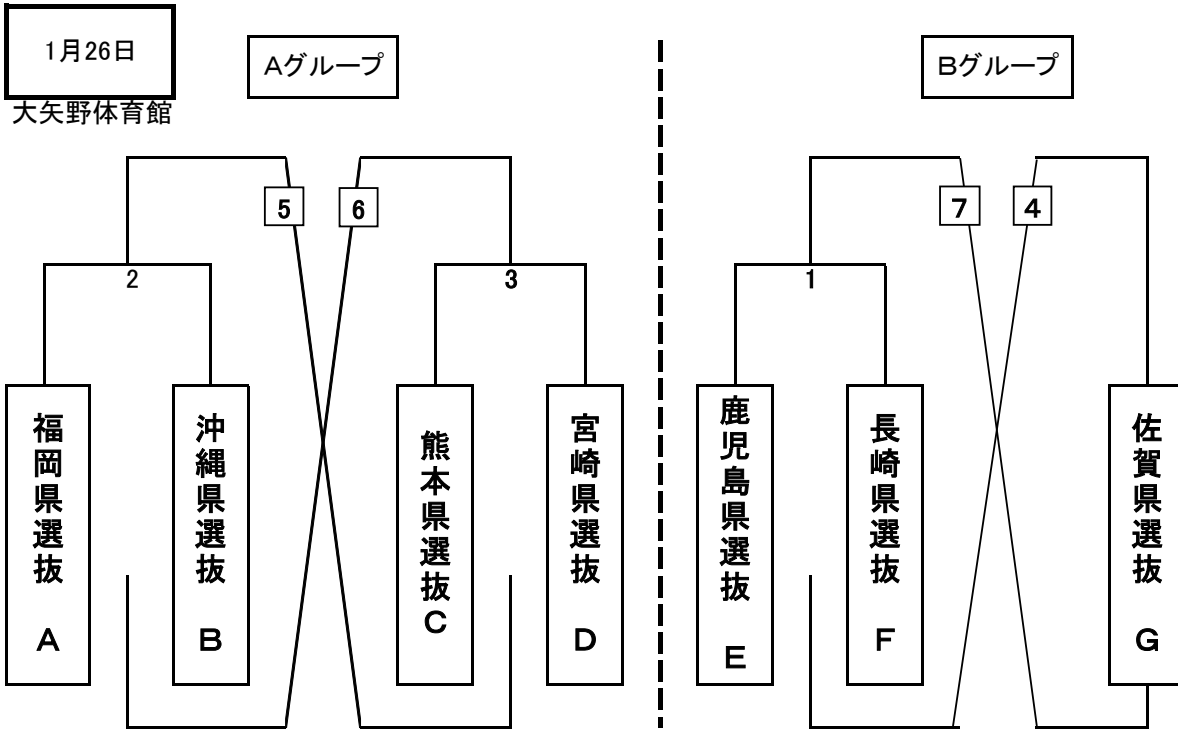

日本トリムPresents 第11回全国女子選抜フットサル大会九州大会 (熊本県大矢野体育館)

マッチナンバー	キックオフ	対戦	
1	10:00	鹿児島県選抜 E	長崎県選抜 F
2	11:15	福岡県選抜 A	沖縄県選抜 B
3	12:30	熊本県選抜 C	宮崎県選抜 D
4	13:45	長崎県選抜 (1の敗者)	佐賀県選抜 G
5	16:00	福岡県選抜 (2の勝者)	宮崎県選抜 (3の敗者)
6	17:15	熊本県選抜 (3の勝者)	沖縄県選抜 (2の敗者)
7	18:30	佐賀県選抜 G	鹿児島県選抜 (1の勝者)

今大会の優勝チームは、2019年3月15日(金)～17日(日)に、別府市で開催される全国大会に出場する義務を負う。

マッチナンバー	キックオフ	対戦	
8	10:30	熊本県選抜 (Aグループ1位)	鹿児島県選抜 (ワイルドカード)
9	12:00	佐賀県選抜 (Bグループ1位)	福岡県選抜 (Aグループ2位)
10	15:00	鹿児島県選抜	佐賀県選抜

(延長)