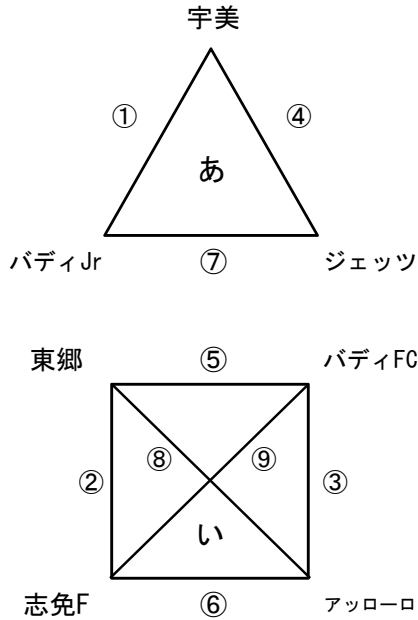

第27回 全日本少年フットサル大会福岡県大会 筑前地区予選

1日目 (5/6) 予選リーグ 会場：クロスパルこが (アリーナ)

Aコート

あ・いパート

開始時間	組み合わせ	審判		
		主審	副審	タイム
① 12:00	宇美 - バディJr	アッローロ	ジェッツ	バディFC
② 12:40	東郷 - 志免F	バディJr	宇美	バディFC
③ 13:10	バディFC - アッローロ	東郷	志免F	バディJr
④ 13:40	宇美 - ジェッツ	志免F	バディJr	アッローロ
⑤ 14:20	東郷 - バディFC	ジェッツ	アッローロ	宇美
⑥ 14:50	志免F - アッローロ	バディFC	東郷	ジェッツ
⑦ 15:20	バディJr - ジェッツ	志免F	宇美	東郷
⑧ 16:00	東郷 - アッローロ	宇美	バディFC	志免F
⑨ 16:30	志免F - バディFC	アッローロ	東郷	バディJr

※試合時間：△パートは15-5-15、□パートは12-3-12

Bコート

う・えパート

開始時間	組み合わせ	審判		
		主審	副審	タイム
① 12:00	小野 - マリオール	大利	勢門	粕屋
② 12:40	新宮 - 吉木	マリオール	小野	大利
③ 13:10	大利 - 粕屋	新宮	吉木	マリオール
④ 13:40	小野 - 勢門	粕屋	マリオール	吉木
⑤ 14:20	新宮 - 大利	勢門	粕屋	小野
⑥ 14:50	吉木 - 粕屋	新宮	大利	勢門
⑦ 15:20	マリオール - 勢門	吉木	小野	新宮
⑧ 16:00	新宮 - 粕屋	小野	大利	吉木
⑨ 16:30	吉木 - 大利	粕屋	新宮	マリオール

Bコート

開始時間	組み合わせ	審判		
		主審	副審	タイム
① 11:00	う1位 - い2位	う3位	え3位	い4位
② 11:30	え1位 - あ2位	い4位	う1位	い2位
③ 12:00	う3位 - え3位	相互		
④ 12:30	A②勝 - B②勝	A②負	B②負	B③負
⑤ 13:00	う3位 - い4位	相互		
⑥ 13:30	A②負 - B②負	相互		
⑦ 14:00	え3位 - い4位	相互		
⑧ 14:30	A④負 - B④負	B⑥負	B⑥勝	B⑦負