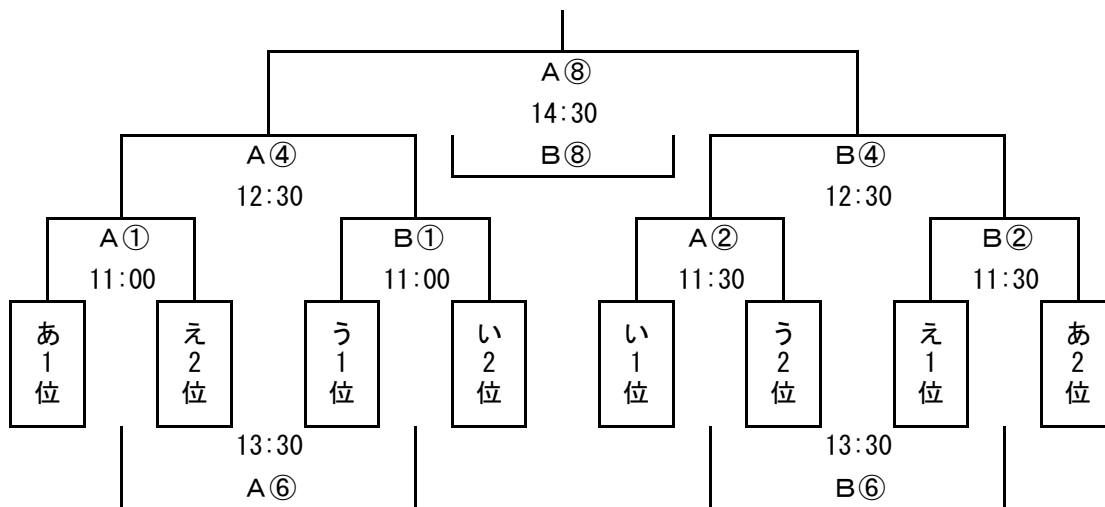

※試合時間：△パートは15-5-15、□パートは12-3-12

Bコート

う・えパート

開始時間	組み合わせ	審判		
		主審	副審	タイム
① 12:00	小野 - マリオール	大利	勢門	粕屋
② 12:40	新宮 - 吉木	マリオール	小野	大利
③ 13:10	大利 - 粕屋	新宮	吉木	マリオール
④ 13:40	小野 - 勢門	粕屋	マリオール	吉木
⑤ 14:20	新宮 - 大利	勢門	粕屋	小野
⑥ 14:50	吉木 - 粕屋	新宮	大利	勢門
⑦ 15:20	マリオール - 勢門	吉木	小野	新宮
⑧ 16:00	新宮 - 粕屋	小野	大利	吉木
⑨ 16:30	吉木 - 大利	粕屋	新宮	マリオール

※試合時間：△パートは15-5-15、□パートは12-3-12

第27回 全日本少年フットサル大会福岡県大会 筑前地区予選

2日目 (5/7) 会場：クロスパルこが (アリーナ)

決勝トーナメント

フレンドリーマッチ

Aコート

開始時間	組み合わせ	審判		
		主審	副審	タイム
① 11:00	あ1位 - え2位	あ3位	い3位	え4位
② 11:30	い1位 - う2位	え4位	あ1位	え2位
③ 12:00	あ3位 - い3位	相互		
④ 12:30	A①勝 - B①勝	A①負	B①負	A③負
⑤ 13:00	あ3位 - え4位	相互		
⑥ 13:30	A①負 - B①負	相互		
⑦ 14:00	い3位 - え4位	相互		
⑧ 14:30	A④勝 - B④勝	A⑥負	A⑥勝	A⑦負

Bコート

開始時間	組み合わせ	審判		
		主審	副審	タイム
① 11:00	う1位 - い2位	う3位	え3位	い4位
② 11:30	え1位 - あ2位	い4位	う1位	い2位
③ 12:00	う3位 - え3位	相互		
④ 12:30	A②勝 - B②勝	A②負	B②負	B③負
⑤ 13:00	う3位 - い4位	相互		
⑥ 13:30	A②負 - B②負	相互		
⑦ 14:00	え3位 - い4位	相互		
⑧ 14:30	A④負 - B④負	B⑥負	B⑥勝	B⑦負