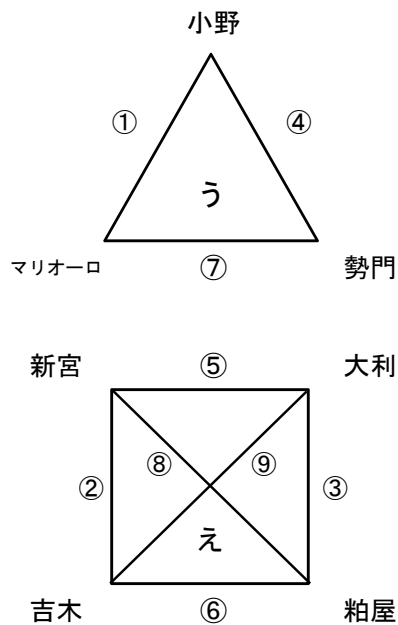

第27回 全日本少年フットサル大会福岡県大会 筑前地区予選

1日目 (5/6) 予選リーグ 会場：クロスパルこが (アリーナ)

Aコート

あ・いパート

開始時間	組み合わせ	審判		
		主審	副審	タイム
① 12:00	宇美 - バディJr	アッローロ	ジェッツ	バディFC
② 12:40	東郷 - 志免F	バディJr	宇美	バディFC
③ 13:10	バディFC - アッローロ	東郷	志免F	バディJr
④ 13:40	宇美 - ジェッツ	志免F	バディJr	アッローロ
⑤ 14:20	東郷 - バディFC	ジェッツ	アッローロ	宇美
⑥ 14:50	志免F - アッローロ	バディFC	東郷	ジェッツ
⑦ 15:20	バディJr - ジェッツ	志免F	宇美	東郷
⑧ 16:00	東郷 - アッローロ	宇美	バディFC	志免F
⑨ 16:30	志免F - バディFC	アッローロ	東郷	バディJr

※試合時間：△パートは15-5-15、□パートは12-3-12

Bコート

う・えパート

開始時間	組み合わせ	審判		
		主審	副審	タイム
① 12:00	小野 - マリオール	大利	勢門	粕屋
② 12:40	新宮 - 吉木	マリオール	小野	大利
③ 13:10	大利 - 粕屋	新宮	吉木	マリオール
④ 13:40	小野 - 勢門	粕屋	マリオール	吉木
⑤ 14:20	新宮 - 大利	勢門	粕屋	小野
⑥ 14:50	吉木 - 粕屋	新宮	大利	勢門
⑦ 15:20	マリオール - 勢門	吉木	小野	新宮
⑧ 16:00	新宮 - 粕屋	小野	大利	吉木
⑨ 16:30	吉木 - 大利	粕屋	新宮	マリオール

Bコート

開始時間	組み合わせ	審判		
		主審	副審	タイム
① 11:00	う1位 - い2位	う3位	え3位	い4位
② 11:30	え1位 - あ2位	い4位	う1位	い2位
③ 12:00	う3位 - え3位	相互		
④ 12:30	A②勝 - B②勝	A②負	B②負	B③負
⑤ 13:00	う3位 - い4位	相互		
⑥ 13:30	A②負 - B②負	相互		
⑦ 14:00	え3位 - い4位	相互		
⑧ 14:30	A④負 - B④負	B⑥負	B⑥勝	B⑦負