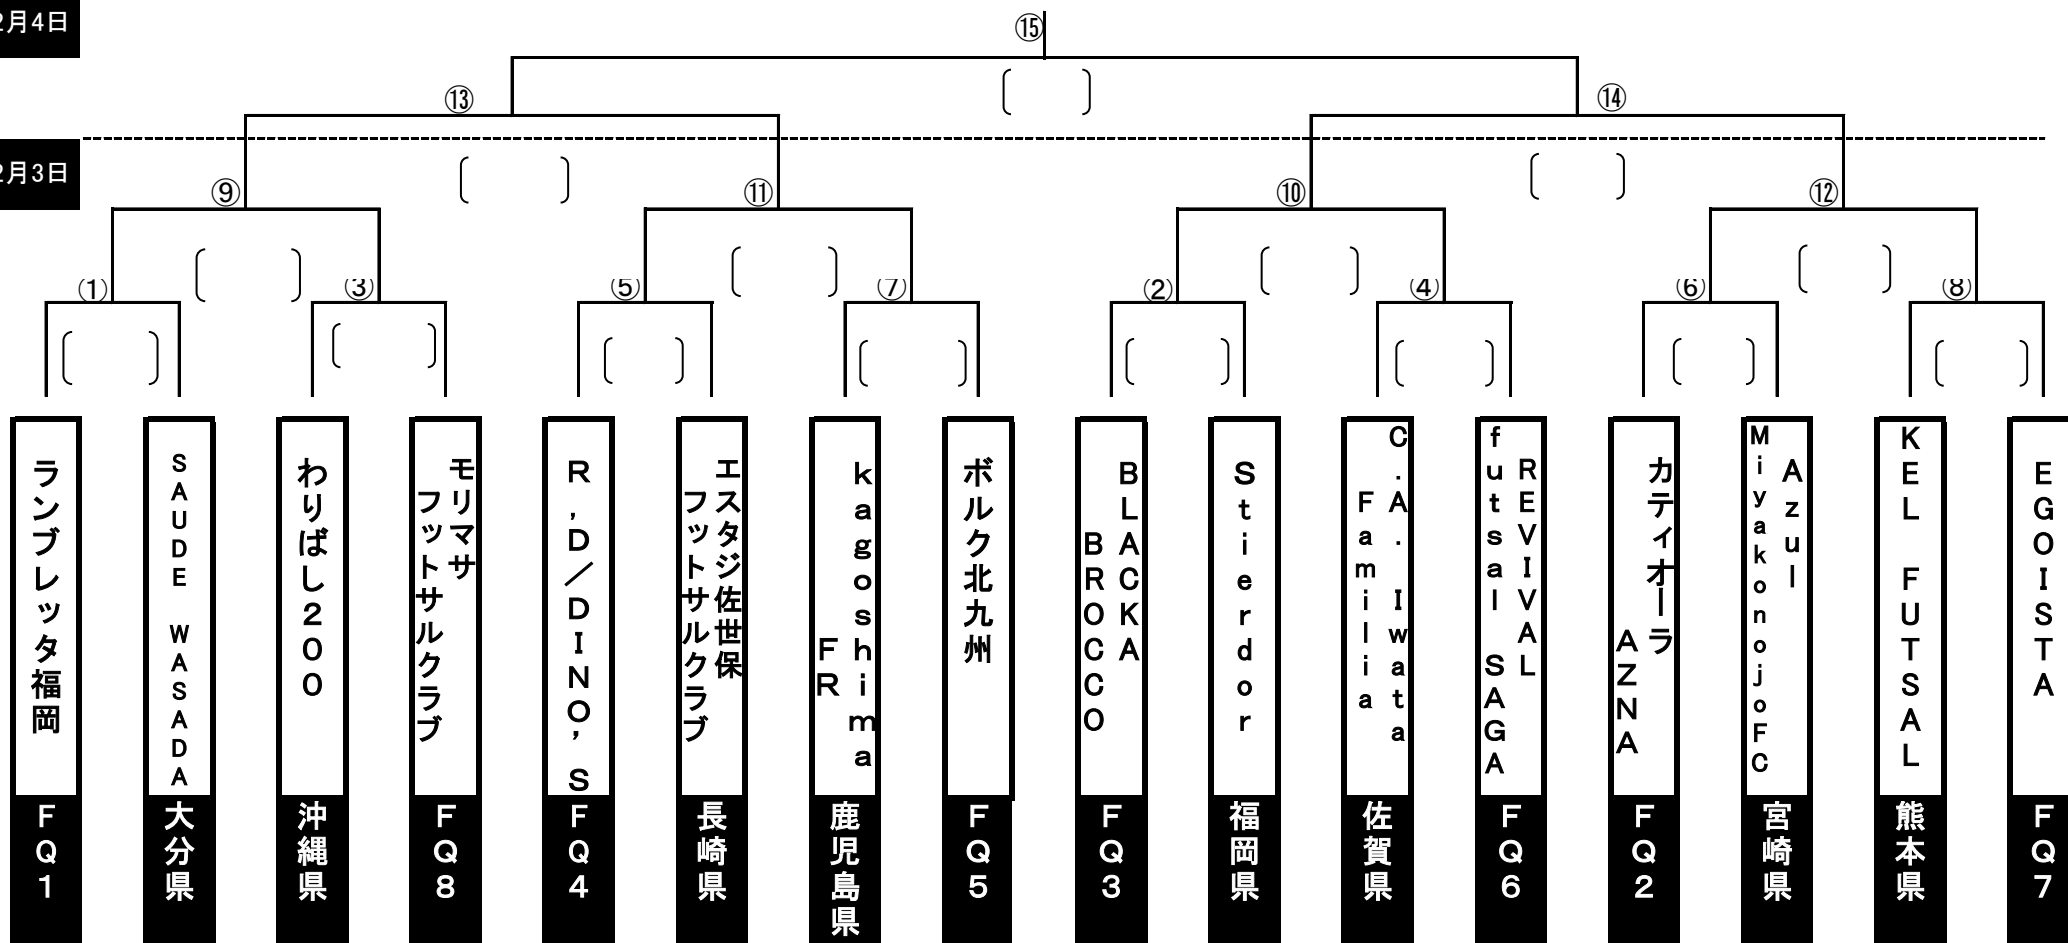

第22回 全日本フットサル選手権 九州大会

(福岡県:北九州市立総合立体育館・かすやドーム)

12月4日

12月3日

日時	会場	キックオフ	マッチNo.	対 戦		
12月3日	かすやドーム	10:00	1	ランブレッタ福岡	-	SAUDE WASADA
		11:45	3	わりばし200	-	モリマサ フットサルクラブ
		13:30	5	R, D/DINO'S	-	エスタジ佐世保フットサルクラブ
		15:15	7	kagoshima FR	-	ポルク北九州
		17:00	9	①の勝者	-	③の勝者
		19:15	11	⑤の勝者	-	⑦の勝者

日時	会場	キックオフ	マッチNo.	対 戦				
12月3日	北九州市立総合立体育館	9:30	2	BLACKA BROCCO	-	Stierdor		
		11:15	4	C.A. Iwata Familia	-	REVIVALfutsalSAGA		
		13:00	6	カティオーラ AZNA	-	Azul Miyakonojo FC		
		14:45	8	KEL FUTSAL	-	EGOISTA		
		16:30	10	②の勝者	-	④の勝者		
		18:45	12	⑥の勝者	-	⑧の勝者		
		12月4日	北九州市立総合立体育館	9:30	13	⑨の勝者	-	⑪の勝者
				11:30	14	⑩の勝者	-	⑫の勝者
14:30	15			⑬の勝者	-	⑭の勝者		