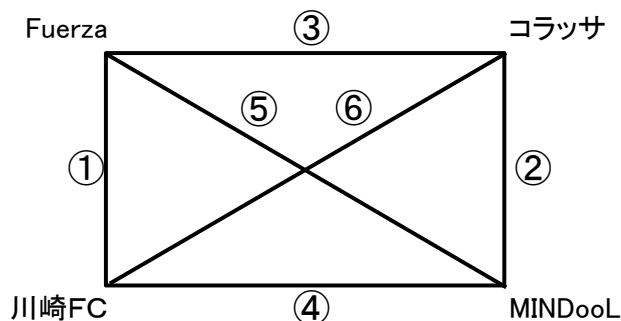

第13回全日本女子フットサル選手権 福岡県大会 組合せ

【リーグ戦方式】

平成28年7月17日(日)、会場:嘉麻市嘉穂総合体育館

<リーグ戦>15分プレーイングタイム、ハーフタイム10分間

No.	キックオフ	チーム(HOME)	VS	チーム(AWAY)
①	10:30~	Fuerza	3 $\begin{bmatrix} 3 & - & 2 \\ 0 & - & 2 \end{bmatrix}$ 4	川崎FC
②	11:50~	MINDoolL	0 $\begin{bmatrix} 0 & - & 4 \\ 0 & - & 6 \end{bmatrix}$ 10	コラッサ
③	14:10~	コラッサ	7 $\begin{bmatrix} 2 & - & 0 \\ 5 & - & 2 \end{bmatrix}$ 2	Fuerza
④	15:30~	川崎FC	6 $\begin{bmatrix} 2 & - & 1 \\ 4 & - & 1 \end{bmatrix}$ 2	MINDoolL