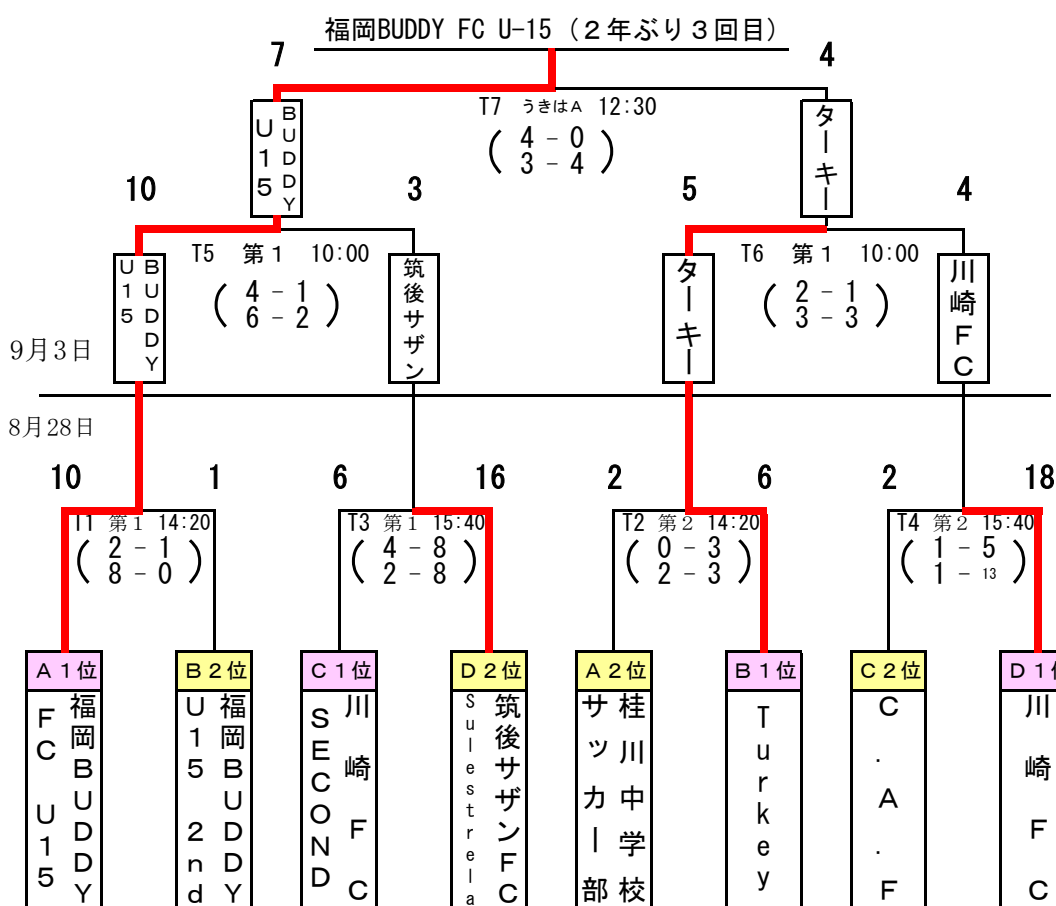

予選リーグ表

Group A	福岡BUDDY FC U-15	北九州市立折尾中学校A	桂川中学校サッカー部	筑後サザンFC U-14	勝	分	負	点	得	失	差	順
福岡BUDDY FC U-15		○ 31 - 0	○ 12 - 2	○ 9 - 0	3	0	0	9	52	2	50	1
北九州市立折尾中学校A	● 0 - 31		● 1 - 19	● 0 - 30	0	0	3	0	1	80	-79	4
桂川中学校サッカー部	● 2 - 12	○ 19 - 1		○ 7 - 4	2	0	1	6	28	17	11	2
筑後サザンFC U-14	● 0 - 9	○ 30 - 0	● 4 - 7		1	0	2	3	34	16	18	3
Group B	Grass Roots 北筑後 Turkey	FORTE Football Academy	福岡BUDDY FC U-15 2nd	北九州市立折尾中学校B	勝	分	負	点	得	失	差	順
Grass Roots 北筑後 Turkey		○ 8 - 0	○ 5 - 2	○ 11 - 0	3	0	0	9	24	2	22	1
FORTE Football Academy	● 0 - 8		● 6 - 7	○ 6 - 3	1	0	2	3	12	18	-6	3
福岡BUDDY FC U-15 2nd	● 2 - 5	○ 7 - 6		○ 6 - 0	2	0	1	6	15	11	4	2
北九州市立折尾中学校B	● 0 - 11	● 3 - 6	● 0 - 6		0	0	3	0	3	23	-20	4
Group C	北九州市立門司中学校	C. A. F	パルティール久留米	川崎FC SECOND	勝	分	負	点	得	失	差	順
北九州市立門司中学校		● 2 - 7	● 1 - 7	● 3 - 8	0	0	3	0	6	22	-16	4
C. A. F	○ 7 - 2		○ 3 - 2	● 2 - 4	2	0	1	6	12	8	4	2
パルティール久留米	○ 7 - 1	● 2 - 3		● 2 - 3	1	0	2	3	11	7	4	3
川崎FC SECOND	○ 8 - 3	○ 4 - 2	○ 3 - 2		3	0	0	9	15	7	8	1
Group D	川崎FC	筑後サザンFC Sulestrela	九州国際大学付属中学校	新宮FC U-15	勝	分	負	点	得	失	差	順
川崎FC		○ 6 - 3	○ 28 - 0	○ 10 - 1	3	0	0	9	44	4	40	1
筑後サザンFC Sulestrela	● 3 - 6		○ 17 - 2	○ 11 - 4	2	0	1	6	31	12	19	2
九州国際大学付属中学校	● 0 - 28	● 2 - 17		● 4 - 6	0	0	3	0	6	51	-45	4
新宮FC U-15	● 1 - 10	● 4 - 11	○ 6 - 4		1	0	2	3	11	25	-14	3