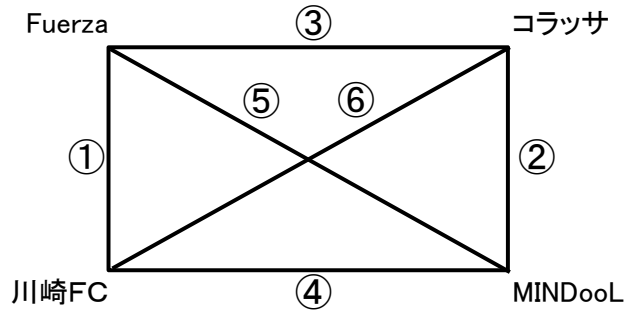

# 第13回全日本女子フットサル選手権 福岡県大会 組合せ

【リーグ戦方式】

平成28年7月17日(日)、会場: 嘉麻市嘉穂総合体育館

<リーグ戦> 15分プレーイングタイム、ハーフタイム10分間

No.	キックオフ	チーム(HOME)	VS	チーム(AWAY)
①	10:30~	Fuerza	3 $\begin{bmatrix} 3 & - & 2 \\ 0 & - & 2 \end{bmatrix}$ 4	川崎FC
②	11:50~	MINDooL	0 $\begin{bmatrix} 0 & - & 4 \\ 0 & - & 6 \end{bmatrix}$ 10	コラッサ
③	14:10~	コラッサ	7 $\begin{bmatrix} 2 & - & 0 \\ 5 & - & 2 \end{bmatrix}$ 2	Fuerza
④	15:30~	川崎FC	6 $\begin{bmatrix} 2 & - & 1 \\ 4 & - & 1 \end{bmatrix}$ 2	MINDooL

平成28年7月18日(月・祝)、会場: 嘉麻市嘉穂総合体育館

<リーグ戦> 15分プレーイングタイム、ハーフタイム10分間

⑤	09:30~	MINDooL	3 $\begin{bmatrix} 1 & - & 1 \\ 2 & - & 1 \end{bmatrix}$ 2	Fuerza
⑥	10:50~	コラッサ	10 $\begin{bmatrix} 5 & - & 0 \\ 5 & - & 0 \end{bmatrix}$ 0	川崎FC