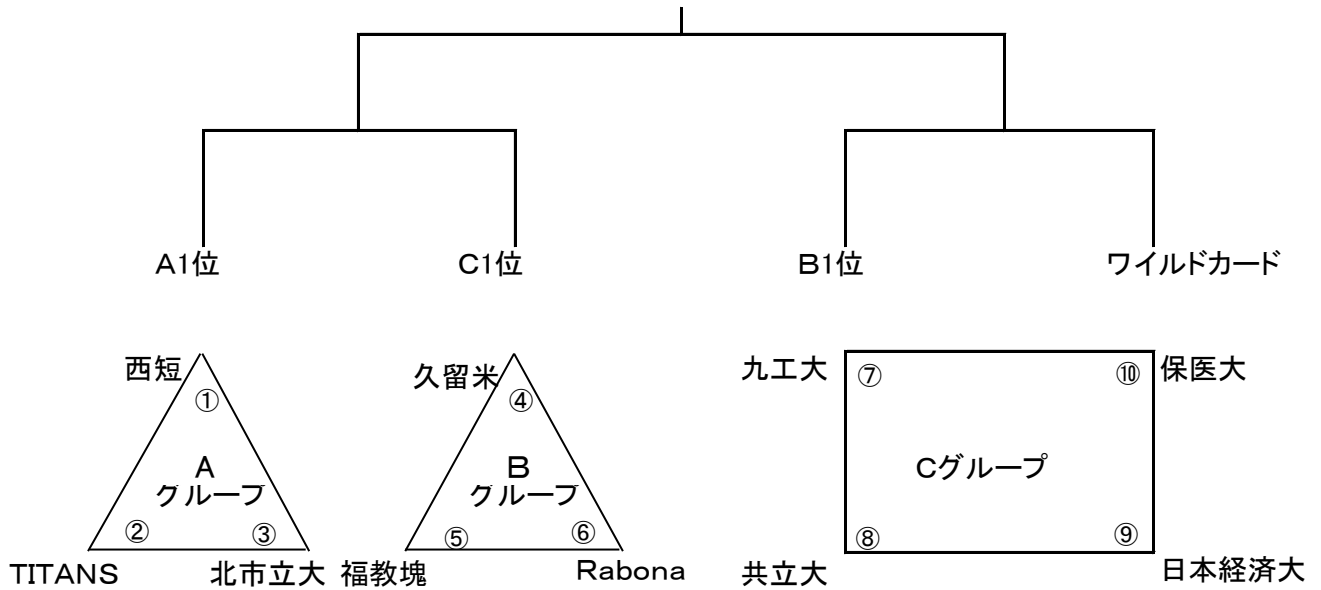

第10回九州大学フットサル大会 福岡県大会

22日(日) 予選リーグ 北九州総合体育館

29日(日) 決勝トーナメント 小倉北体育館

決勝

22日 試合時間 15分-4分-15分 ランニングタイム

1試合目	10:00~	①	対	②
2試合目	10:50~	④	対	⑤
3試合目	11:40~	②	対	③
4試合目	12:30~	⑤	対	⑥
5試合目	13:20~	③	対	①
6試合目	14:10~	⑥	対	④
7試合目	15:00~	⑦	対	⑧
8試合目	15:50~	⑩	対	⑨
9試合目	17:00~	⑨	対	⑦
10試合目	17:50~	⑧	対	⑩

29日 試合時間 20分-10分-20分 プレーイングタイム

1試合目	10:30~	A1位	対	C1位
2試合目	12:30~	B1位	対	ワイルドカード
決勝戦	15:30~		対	

ワイルドカードは、各グループの2位のなかから、戦績上位を1チーム選出する。
 順位決定方法は、勝ち点合計の多いチームを上位とし、勝ち点合計が同じ場合は、グループ内の総得失、グループ内の総得点数、警告ポイント、抽選の順で決定する。