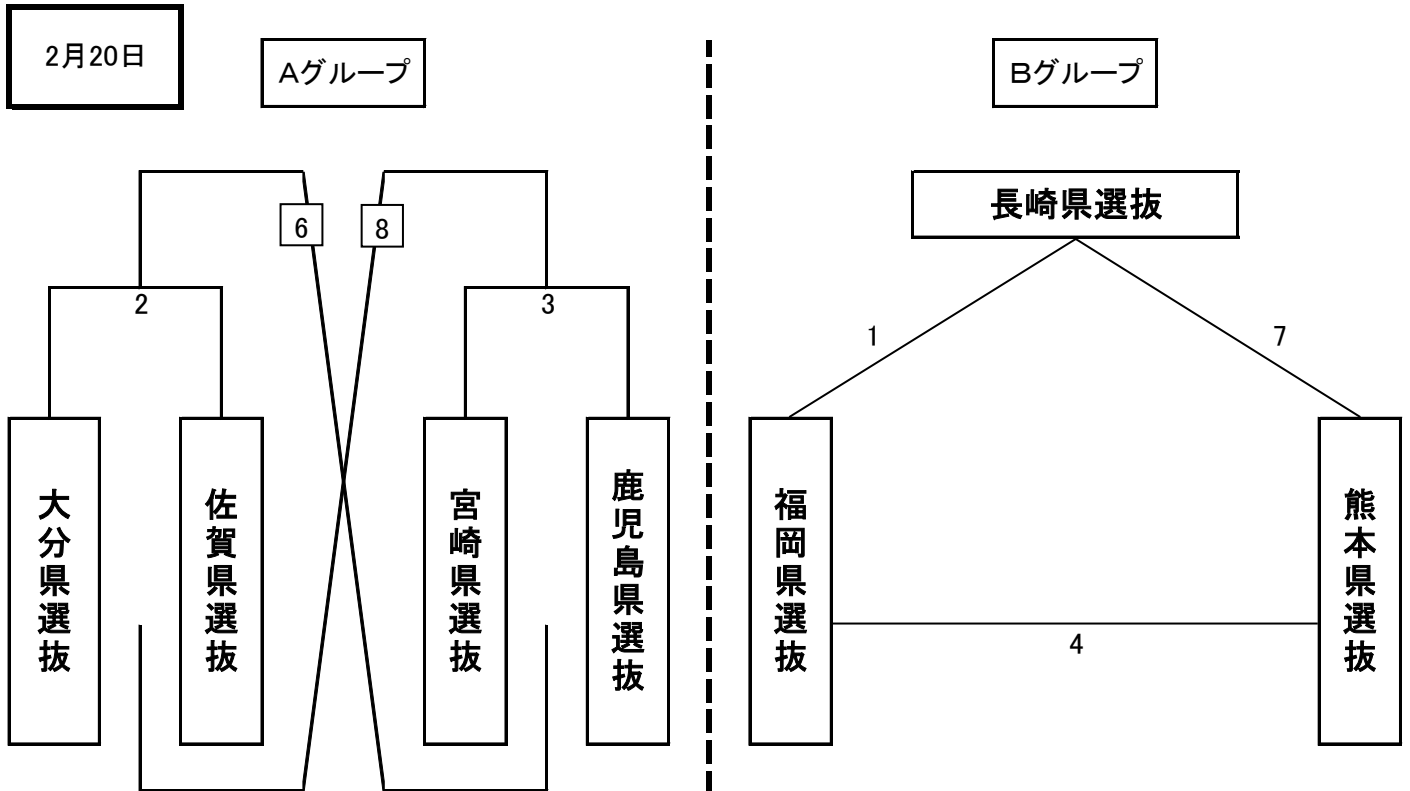

ユースフットサル選抜トーナメント2016 九州大会 (べっぷアリーナ)

マッチナンバー	キックオフ	対戦			
1	10:00	長崎県選抜	7 - 5	福岡県選抜	
2	11:15	大分県選抜	15 - 2	佐賀県選抜	
3	12:30	宮崎県選抜	11 - 3	鹿児島県選抜	
4	13:45	福岡県選抜	4 - 7	熊本県選抜	
5			-		
6	16:15	2の勝者 大分県選抜	11 - 4	鹿児島県選抜	3の敗者
7	17:30	熊本県選抜	6 - 6	長崎県選抜	
8	18:45	3の勝者 宮崎県選抜	17 - 3	佐賀県選抜	2の敗者

優勝の宮崎県選抜U-18は3月19日～20日墨田区総合体育館で開催される
全国大会に出場します。

マッチナンバー	キックオフ	対戦			
9	9:30	(Aグループ1位) 宮崎県選抜	12 - 3	長崎県選抜 (ワイルドカード)	
10	10:45	(Bグループ1位) 熊本県選抜	3 - 5	大分県選抜 (Aグループ2位)	
11	14:00	宮崎県選抜	6 - 4	大分県選抜	

ワイルドカード:Aグループ3位・4位、Bグループ2位・3位中、次の順位決定方法による1位チーム。
(1)勝点(勝3、分1、負0)、(2)得失点差、(3)得点数、(4)次のとおり (5)抽選

- (4)下記に基づく警告、退場ポイントがより少ないチーム
- i) イエローカード1枚1ポイント
 - ii) イエローカード2枚によるレッドカード1枚3ポイント
 - iii) レッドカード1枚3ポイント
 - iv) イエローカード1枚に続くレッドカード1枚4ポイント