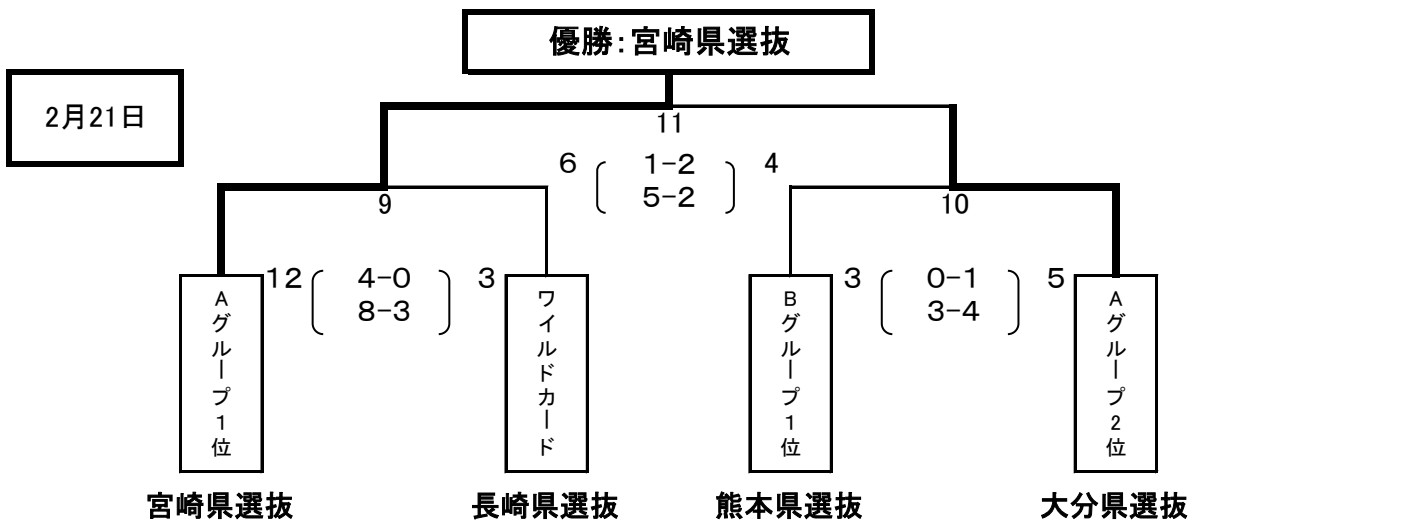

ユースフットサル選抜トーナメント2016 九州大会 (べっぷアリーナ)

マッチナンバー	キックオフ	対戦			
1	10:00	長崎県選抜	7 - 5	福岡県選抜	
2	11:15	大分県選抜	15 - 2	佐賀県選抜	
3	12:30	宮崎県選抜	11 - 3	鹿児島県選抜	
4	13:45	福岡県選抜	4 - 7	熊本県選抜	
5			-		
6	16:15	2の勝者 大分県選抜	11 - 4	鹿児島県選抜	3の敗者
7	17:30	熊本県選抜	6 - 6	長崎県選抜	
8	18:45	3の勝者 宮崎県選抜	17 - 3	佐賀県選抜	2の敗者

優勝の宮崎県選抜U-18は3月19日～20日墨田区総合体育館で開催される
全国大会に出場します。

マッチナンバー	キックオフ	対戦			
9	9:30	(Aグループ1位) 宮崎県選抜	12 - 3	長崎県選抜 (ワイルドカード)	
10	10:45	(Bグループ1位) 熊本県選抜	3 - 5	大分県選抜 (Aグループ2位)	
11	14:00	宮崎県選抜	6 - 4	大分県選抜	

ワイルドカード:Aグループ3位・4位、Bグループ2位・3位中、次の順位決定方法による1位チーム。
(1)勝点(勝3、分1、負0)、(2)得失点差、(3)得点数、(4)次のとおり (5)抽選

- (4)下記に基づく警告、退場ポイントがより少ないチーム
- i) イエローカード1枚1ポイント
 - ii) イエローカード2枚によるレッドカード1枚3ポイント
 - iii) レッドカード1枚3ポイント
 - iv) イエローカード1枚に続くレッドカード1枚4ポイント