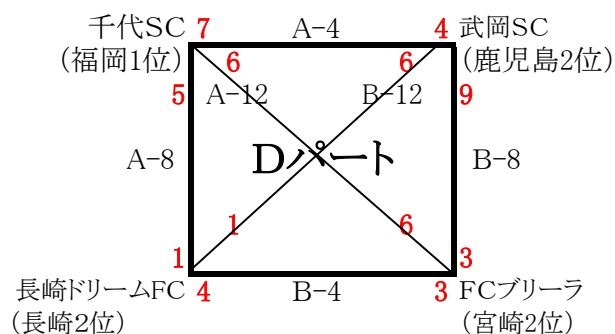

2015九州ジュニアフットサル大会

presented by super sports xebio

2015年12月19日(土)
吹上浜公園体育館

大会第1日予選リーグ組合せ

		A ピッチ		B ピッチ	
	時間	試合	B P	試合	B P
	8:45	代表者会議			
1	10:00	FCサウサーレ VS FCリーソル	サウサーレ	生目台SSS VS ソルニーニョ	サウサーレ
2	10:45	エスペランサ熊本 VS カティオーラ	武岡	桜ヶ丘SSS VS 高尾SSS	武岡
3	11:30	大分トリニータ VS アッローロ	桜ヶ丘	ヴァレンティア VS サウサーレ2	桜ヶ丘
4	12:15	千代SC VS 武岡SC	サウサーレ	長崎ドリーム VS FCブリーラ	サウサーレ
5	13:00	FCサウサーレ VS 生目台SSS	武岡	FCリーソル VS ソルニーニョ	武岡
6	13:45	エスペランサ熊本 VS 桜ヶ丘SSS	武岡	カティオーラ VS 高尾SSS	桜ヶ丘
7	14:30	大分トリニータ VS ヴァレンティア	桜ヶ丘	アッローロ VS サウサーレ2	武岡
8	15:15	千代SC VS 長崎ドリーム	サウサーレ	武岡SC VS FCブリーラ	サウサーレ
9	16:00	FCサウサーレ VS ソルニーニョ	桜ヶ丘	FCリーソル VS 生目台SSS	桜ヶ丘
10	16:45	エスペランサ熊本 VS 高尾SSS	サウサーレ	カティオーラ VS 桜ヶ丘SSS	サウサーレ
11	17:30	大分トリニータ VS サウサーレ2	武岡	アッローロ VS ヴァレンティア	武岡
12	18:15	千代SC VS FCブリーラ	桜ヶ丘	武岡SC VS 長崎ドリーム	桜ヶ丘