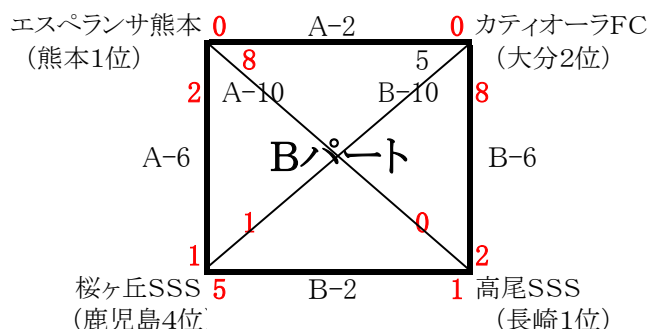

2015九州ジュニアフットサル大会

presented by super sports xebio

2015年12月19日(土)
吹上浜公園体育館

大会第1日予選リーグ組合せ

		A ピッチ		B ピッチ	
	時間	試合	B P	試合	B P
	8:45	代表者会議			
1	10:00	FCサウサーレ VS FCリーソル	サウサーレ	生目台SSS VS ソルニーニョ	サウサーレ
2	10:45	エスペランサ熊本 VS カティオーラ	武岡	桜ヶ丘SSS VS 高尾SSS	武岡
3	11:30	大分トリニータ VS アッローロ	桜ヶ丘	ヴァレンティア VS サウサーレ2	桜ヶ丘
4	12:15	千代SC VS 武岡SC	サウサーレ	長崎ドリーム VS FCブリーラ	サウサーレ
5	13:00	FCサウサーレ VS 生目台SSS	武岡	FCリーソル VS ソルニーニョ	武岡
6	13:45	エスペランサ熊本 VS 桜ヶ丘SSS	武岡	カティオーラ VS 高尾SSS	桜ヶ丘
7	14:30	大分トリニータ VS ヴァレンティア	桜ヶ丘	アッローロ VS サウサーレ2	武岡
8	15:15	千代SC VS 長崎ドリーム	サウサーレ	武岡SC VS FCブリーラ	サウサーレ
9	16:00	FCサウサーレ VS ソルニーニョ	桜ヶ丘	FCリーソル VS 生目台SSS	桜ヶ丘
10	16:45	エスペランサ熊本 VS 高尾SSS	サウサーレ	カティオーラ VS 桜ヶ丘SSS	サウサーレ
11	17:30	大分トリニータ VS サウサーレ2	武岡	アッローロ VS ヴァレンティア	武岡
12	18:15	千代SC VS FCブリーラ	桜ヶ丘	武岡SC VS 長崎ドリーム	桜ヶ丘