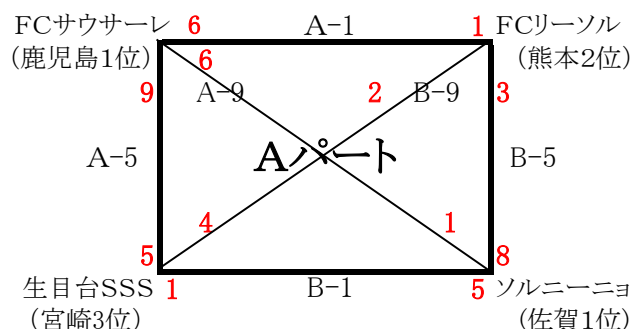

2015九州ジュニアフットサル大会

presented by super sports xebio

2015年12月19日(土)
吹上浜公園体育館

大会第1日予選リーグ組合せ

		A ピッチ		B ピッチ	
	時間	試合	B P	試合	B P
	8:45	代表者会議			
1	10:00	FCサウサーレ VS FCリーソル	サウサーレ	生目台SSS VS ソルニーニョ	サウサーレ
2	10:45	エスペランサ熊本 VS カティオーラ	武岡	桜ヶ丘SSS VS 高尾SSS	武岡
3	11:30	大分トリニータ VS アッローロ	桜ヶ丘	ヴァレンティア VS サウサーレ2	桜ヶ丘
4	12:15	千代SC VS 武岡SC	サウサーレ	長崎ドリーム VS FCブリーラ	サウサーレ
5	13:00	FCサウサーレ VS 生目台SSS	武岡	FCリーソル VS ソルニーニョ	武岡
6	13:45	エスペランサ熊本 VS 桜ヶ丘SSS	武岡	カティオーラ VS 高尾SSS	桜ヶ丘
7	14:30	大分トリニータ VS ヴァレンティア	桜ヶ丘	アッローロ VS サウサーレ2	武岡
8	15:15	千代SC VS 長崎ドリーム	サウサーレ	武岡SC VS FCブリーラ	サウサーレ
9	16:00	FCサウサーレ VS ソルニーニョ	桜ヶ丘	FCリーソル VS 生目台SSS	桜ヶ丘
10	16:45	エスペランサ熊本 VS 高尾SSS	サウサーレ	カティオーラ VS 桜ヶ丘SSS	サウサーレ
11	17:30	大分トリニータ VS サウサーレ2	武岡	アッローロ VS ヴァレンティア	武岡
12	18:15	千代SC VS FCブリーラ	桜ヶ丘	武岡SC VS 長崎ドリーム	桜ヶ丘