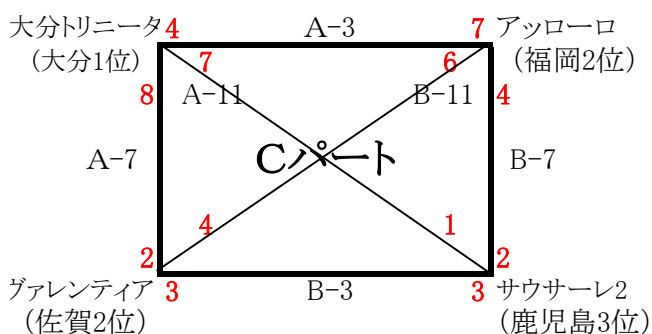

2015九州ジュニアフットサル大会

presented by super sports xebio

2015年12月19日(土)
吹上浜公園体育館

大会第1日予選リーグ組合せ

		A ピッチ		B ピッチ	
	時間	試合	B P	試合	B P
	8:45	代表者会議			
1	10:00	FCサウサーレ VS FCリーソル	サウサーレ	生目台SSS VS ソルニーニョ	サウサーレ
2	10:45	エスペランサ熊本 VS カティオーラ	武岡	桜ヶ丘SSS VS 高尾SSS	武岡
3	11:30	大分トリニータ VS アッローロ	桜ヶ丘	ヴァレンティア VS サウサーレ2	桜ヶ丘
4	12:15	千代SC VS 武岡SC	サウサーレ	長崎ドリーム VS FCブリーラ	サウサーレ
5	13:00	FCサウサーレ VS 生目台SSS	武岡	FCリーソル VS ソルニーニョ	武岡
6	13:45	エスペランサ熊本 VS 桜ヶ丘SSS	武岡	カティオーラ VS 高尾SSS	桜ヶ丘
7	14:30	大分トリニータ VS ヴァレンティア	桜ヶ丘	アッローロ VS サウサーレ2	武岡
8	15:15	千代SC VS 長崎ドリーム	サウサーレ	武岡SC VS FCブリーラ	サウサーレ
9	16:00	FCサウサーレ VS ソルニーニョ	桜ヶ丘	FCリーソル VS 生目台SSS	桜ヶ丘
10	16:45	エスペランサ熊本 VS 高尾SSS	サウサーレ	カティオーラ VS 桜ヶ丘SSS	サウサーレ
11	17:30	大分トリニータ VS サウサーレ2	武岡	アッローロ VS ヴァレンティア	武岡
12	18:15	千代SC VS FCブリーラ	桜ヶ丘	武岡SC VS 長崎ドリーム	桜ヶ丘