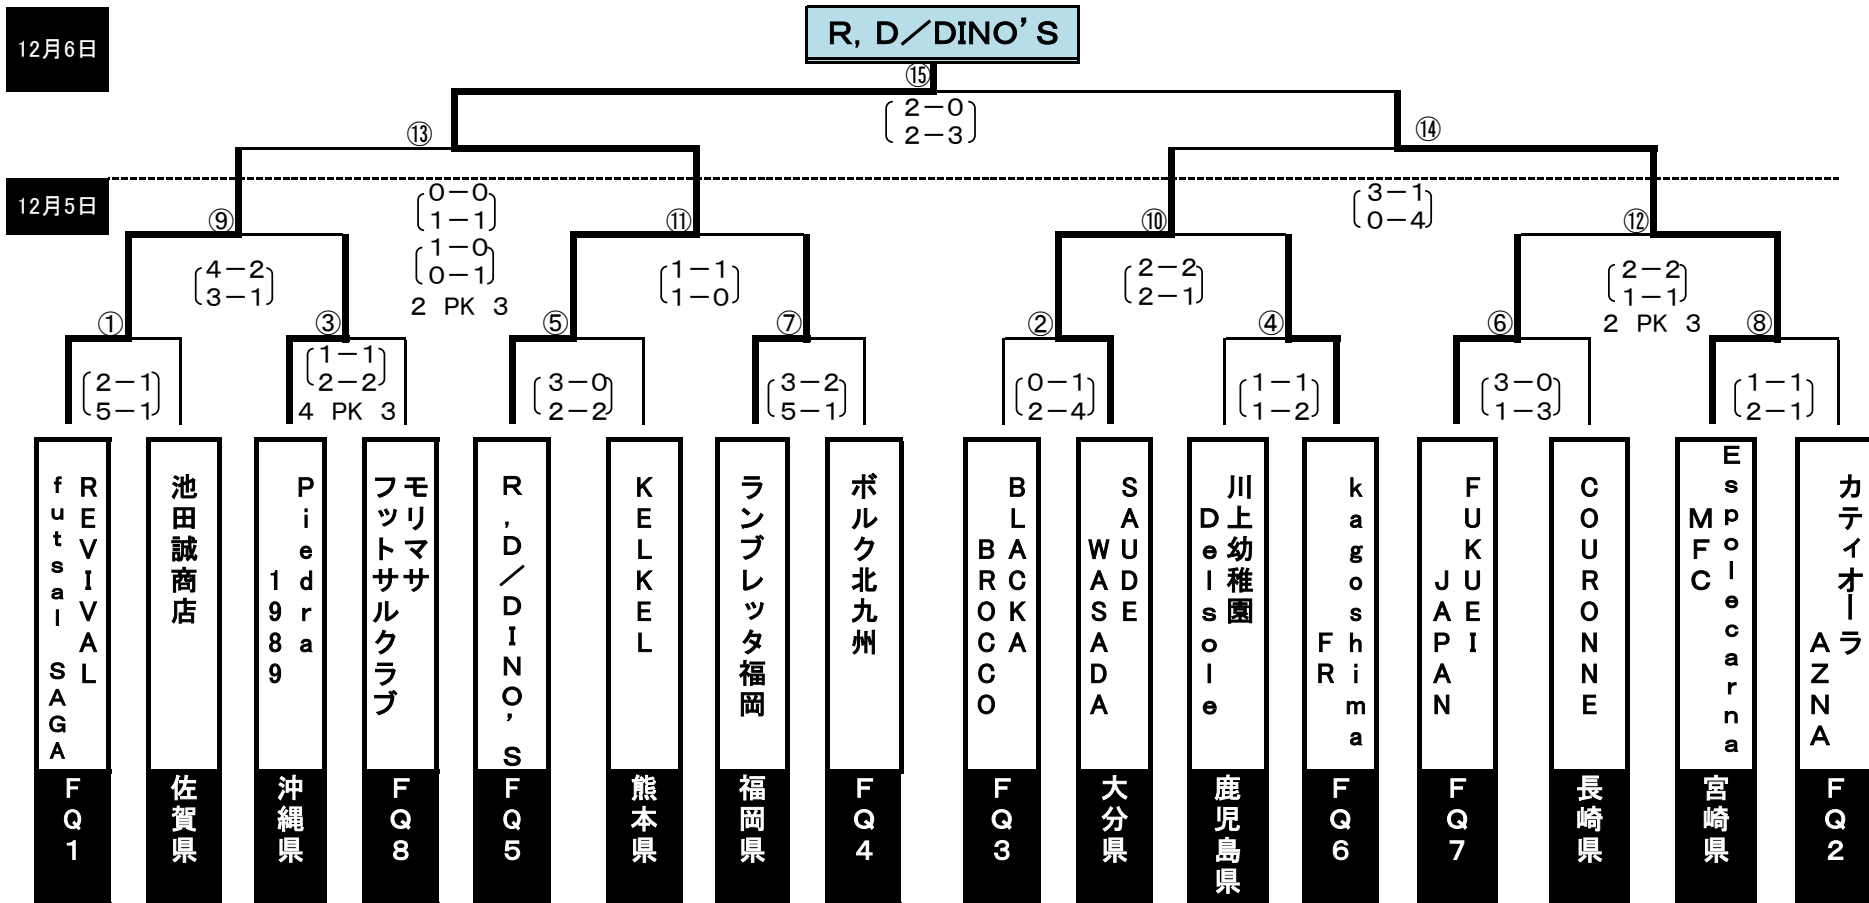

第21回 全日本フットサル選手権 九州大会 (宮崎市総合立体育館ほか)

優勝のR,D DINO'S(九州リーグ:福岡県)と準優勝のEspolecarnaMFC(宮崎県)は2016年3月4日~6日に大阪府・兵庫県・静岡県で開催される全国大会第1ラウンドに出場します。なお、決勝ラウンドは3月11日~13日に東京都で開催されます。

日時	会場	キックオフ	マッチNo.	対 戦	
12月5日	宮崎市総合立体育館	10:00	1	REVIVALfutsalSAGA	7 - 1 池田誠商店
		11:45	3	Piedra 1989	3 - 3 4 PK 3 モリマサ フットサルクラブ
		13:30	5	R, D/DINO'S	5 - 2 KELKEL
		15:15	7	ランプレッタ福岡	8 - 3 ボルク北九州
		17:00	9	①の勝者	7 - 3 ③の勝者
		19:30	11	⑤の勝者	2 - 1 ⑦の勝者
12月6日	宮崎市総合立体育館	9:30	13	⑨の勝者	2 - 2 2 PK 3 ⑪の勝者
		11:30	14	⑩の勝者	3 - 5 ⑫の勝者
		14:30	15	⑬の勝者	4 - 3 ⑭の勝者