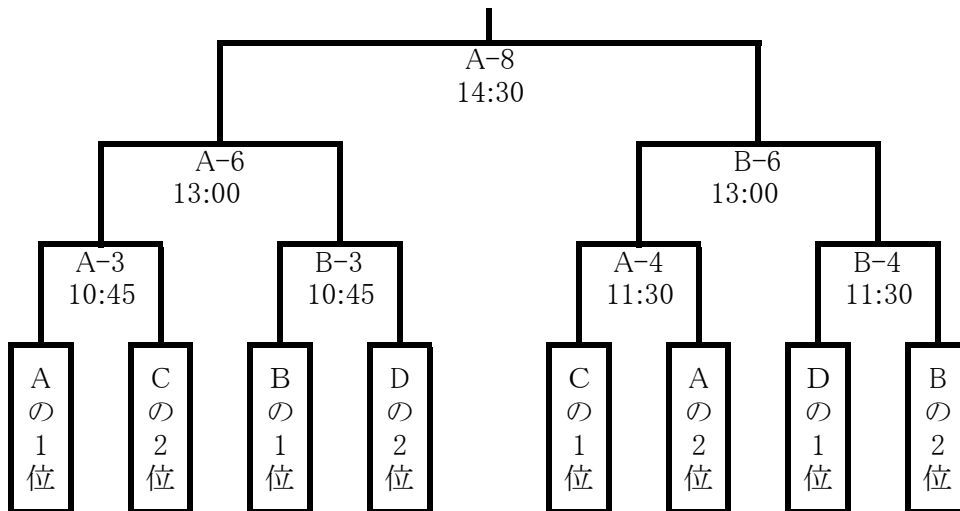

2015九州ジュニアフットサル大会

presented by super sports xebio

2015年12月19日(土)
吹上浜公園体育館

大会第1日予選リーグ組合せ

		A ピッチ			B ピッチ		
時間	試合	主審	副審	試合	主審	副審	
	8:45	代表者会議					
1	10:00	FCサウサーレ VS FCリーソル		FCブリーラ VS ソルニーニョ			
2	10:45	エスペランサ熊本 VS カティオーラ		桜ヶ丘SSS VS 高尾SSS			
3	11:30	大分トリニータ VS アッローラ		バレンティア VS サウサーレ2			
4	12:15	千代SC VS 武岡SC		長崎ドリーム VS 生目台SSS			
5	13:00	FCサウサーレ VS FCブリーラ		FCリーソル VS ソルニーニョ			
6	13:45	エスペランサ熊本 VS 桜ヶ丘SSS		カティオーラ VS 高尾SSS			
7	14:30	大分トリニータ VS バレンティア		アッローラ VS サウサーレ2			
8	15:15	千代SC VS 長崎ドリーム		武岡SC VS 生目台SSS			
9	16:00	FCサウサーレ VS ソルニーニョ		FCリーソル VS FCブリーラ			
10	16:45	エスペランサ熊本 VS 高尾SSS		カティオーラ VS 桜ヶ丘SSS			
11	17:30	大分トリニータ VS サウサーレ2		アッローラ VS バレンティア			
12	18:15	千代SC VS 生目台SSS		武岡SC VS 長崎ドリーム			

*開会式は実施しない。

試合時間 :30分(前後半15分)のランニングタイム。ハーフタイム5分
競技方式 :各パート上位2チームが決勝トーナメントへ進出する。
 その他のチームはフレンドリートーナメント戦とする。
 ファールの累積は5

2015九州ジュニアフットサル大会 presented by super sports xebio

2015年12月20日(日)
吹上浜公園体育館

(決勝トーナメント)

(フレンドリートーナメント)

	時間	Aピッチ	Bピッチ	試合時間: 30分ランニングタイム (15-5-15) PK戦 決勝:20分プレイングタイム (10-5-10) 延長、PK戦 (フレンドリー決勝: 30分ランニングタイム PK戦)
		試合	試合	
1	9:15			
2	10:00			
3	10:45			
4	11:30			
5	12:15			
6	13:00			
7	13:45	ランニングタイム→		
8	14:30		←プレイングタイム	
	試合終了後	表彰式		