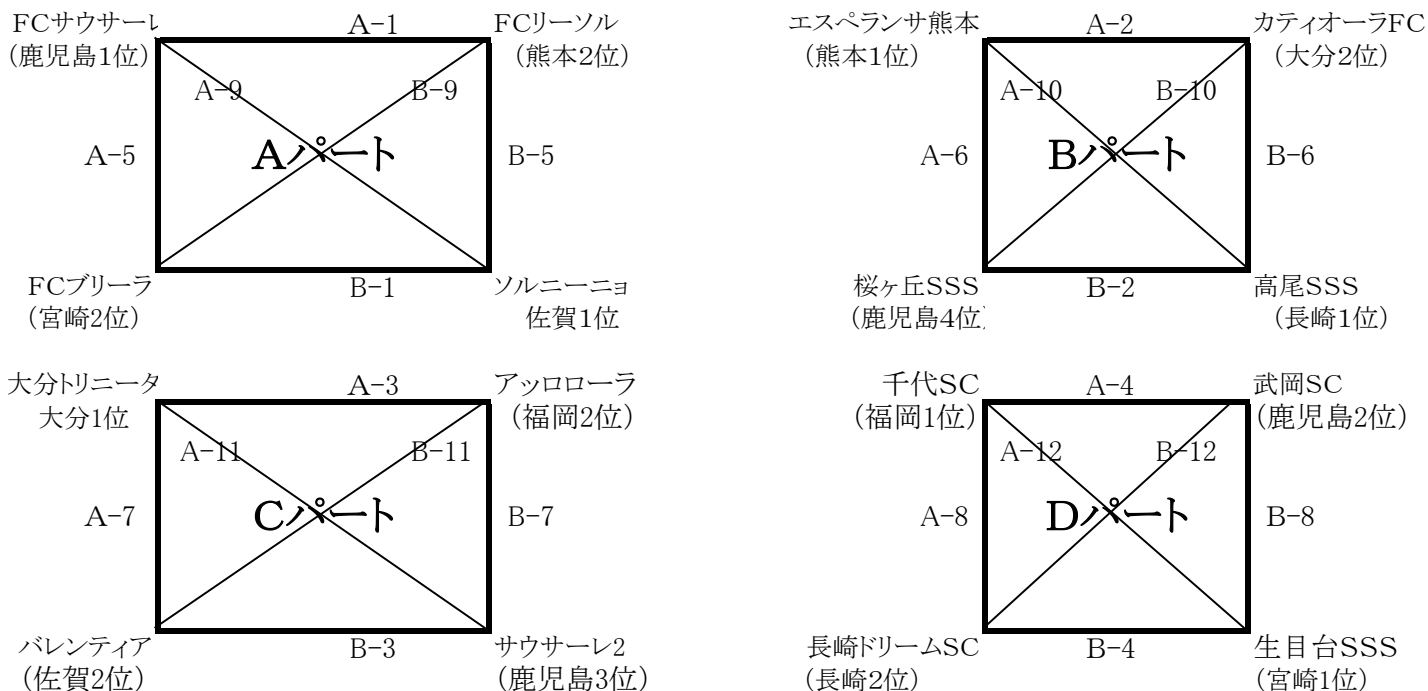

2015九州ジュニアフットサル大会

presented by super sports xebio

2015年12月19日(土)
吹上浜公園体育館

大会第1日予選リーグ組合せ

		A ピッチ			B ピッチ		
時間	試合	主審	副審	試合	主審	副審	
	8:45	代表者会議					
1	10:00	FCサウサーレ VS FCリーソル		FCブリーラ VS ソルニーニョ			
2	10:45	エスペランサ熊本 VS カティオーラ		桜ヶ丘SSS VS 高尾SSS			
3	11:30	大分トリニータ VS アッローラ		バレンティア VS サウサーレ2			
4	12:15	千代SC VS 武岡SC		長崎ドリーム VS 生目台SSS			
5	13:00	FCサウサーレ VS FCブリーラ		FCリーソル VS ソルニーニョ			
6	13:45	エスペランサ熊本 VS 桜ヶ丘SSS		カティオーラ VS 高尾SSS			
7	14:30	大分トリニータ VS バレンティア		アッローラ VS サウサーレ2			
8	15:15	千代SC VS 長崎ドリーム		武岡SC VS 生目台SSS			
9	16:00	FCサウサーレ VS ソルニーニョ		FCリーソル VS FCブリーラ			
10	16:45	エスペランサ熊本 VS 高尾SSS		カティオーラ VS 桜ヶ丘SSS			
11	17:30	大分トリニータ VS サウサーレ2		アッローラ VS バレンティア			
12	18:15	千代SC VS 生目台SSS		武岡SC VS 長崎ドリーム			

*開会式は実施しない。

試合時間 :30分(前後半15分)のランニングタイム。ハーフタイム5分
競技方式 :各パート上位2チームが決勝トーナメントへ進出する。
その他のチームはフレンドリートーナメント戦とする。
ファールの累積は5