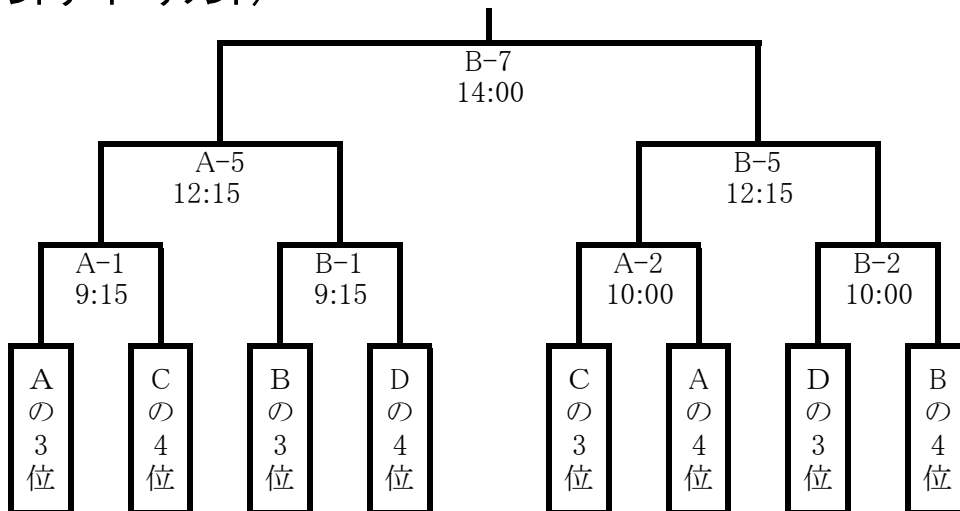

	時間	Aピッチ	Bピッチ	試合時間: 30分ランニングタイム (15-5-15) PK戦 決勝:20分プレイングタイム (10-5-10) 延長、PK戦 (フレンドリー決勝: 30分ランニングタイム PK戦)
		試合	試合	
1	9:15			
2	10:00			
3	10:45			
4	11:30			
5	12:15			
6	13:00			
7	13:45	ランニングタイム→		
8	14:30		←プレイングタイム	
	試合終了後	表彰式		