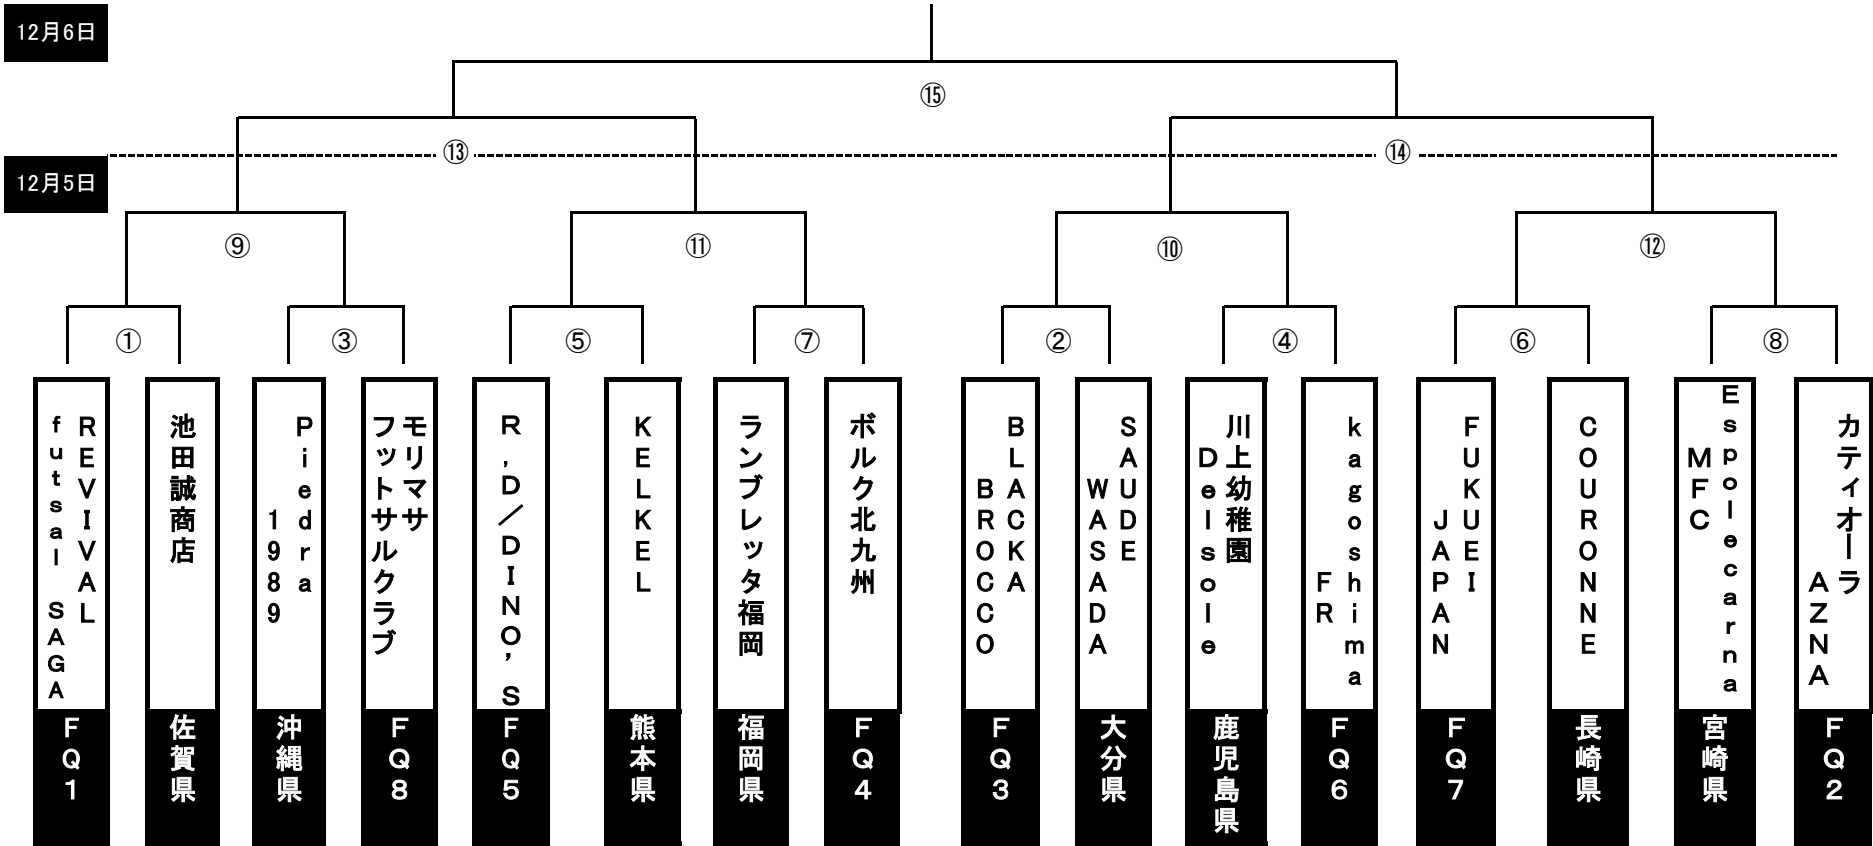

第21回 全日本フットサル選手権 九州大会 (宮崎市総合立体育館ほか)

日時	会場	キックオフ	マッチNo.	対 戦		
12月5日	宮崎市 総合立体育館	10:00	1	REVIVALfutsalSAGA	—	池田誠商店
		11:45	3	Piedra 1989	—	モリマサ フットサルクラブ
		13:30	5	R, D/DINO'S	—	KELKEL
		15:15	7	ランプレッタ福岡	—	ポルク北九州
		17:00	9	①の勝者	—	③の勝者
		19:30	11	⑤の勝者	—	⑦の勝者
		9:30	13	⑨の勝者	—	⑪の勝者
12月6日	宮崎市 総合立体育館	11:30	14	⑩の勝者	—	⑫の勝者
		14:30	15	⑬の勝者	—	⑭の勝者

日時	会場	キックオフ	マッチNo.	対 戦		
12月5日	宮崎市 佐土原 体育館	10:00	2	BLACKA BROCCO	—	SAUDE WASADA
		11:45	4	川上幼稚園 Delsole	—	kagoshima FR
		13:30	6	FUKUEI JAPAN	—	COURONNE
		15:15	8	Espolecar na MFC	—	Catiolla AZNA
		17:00	10	②の勝者	—	④の勝者
		19:30	12	⑥の勝者	—	⑧の勝者