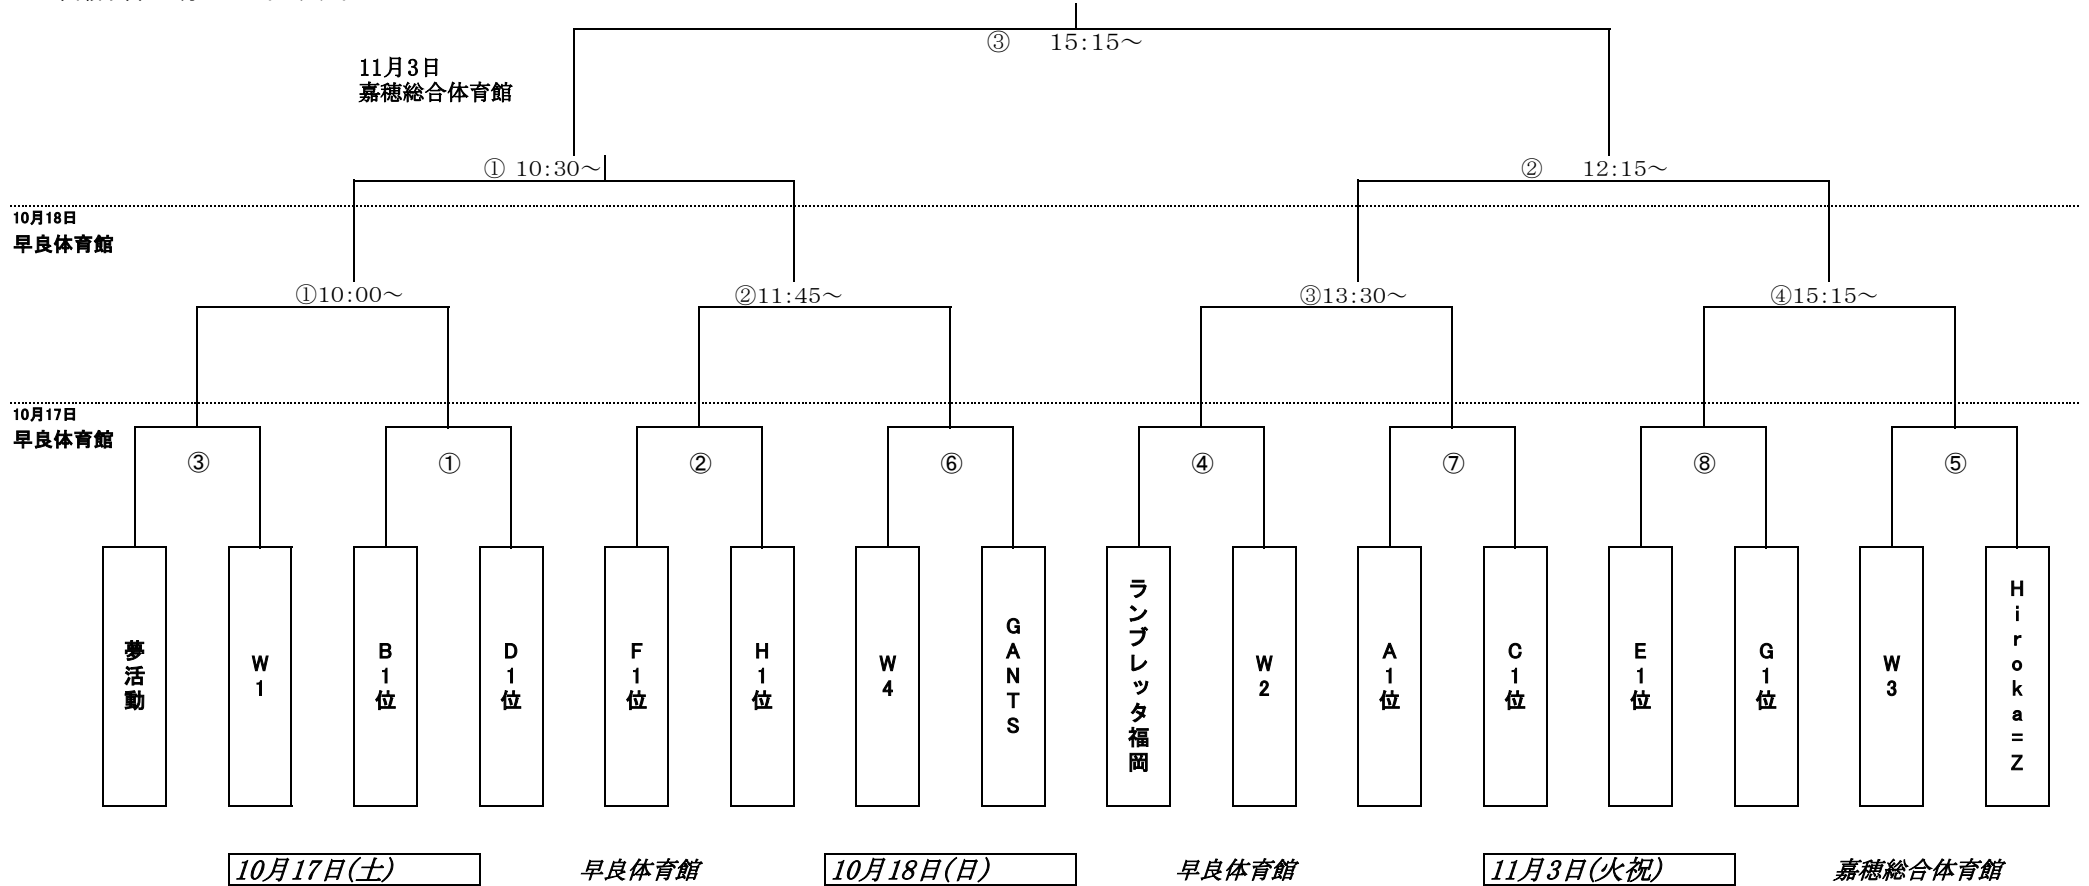

第21回全日本フットサル選手権福岡県大会

【決勝トーナメント】

1回戦: 40分ランニングタイム
2回戦以降: 40分プレーイングタイム

- ① 1 0 : 3 0 ~
  - ② 1 1 : 4 0 ~
  - ③ 1 2 : 5 0 ~
  - ④ 1 4 : 0 0 ~
  - ⑤ 1 5 : 1 0 ~
  - ⑥ 1 6 : 2 0 ~
  - ⑦ 1 7 : 3 0 ~
  - ⑧ 1 8 : 4 0 ~
2. 1 9 : 3 0

- ① 1 0 : 0 0 ~
- ② 1 1 : 4 5 ~
- ③ 1 3 : 3 0 ~
- ④ 1 5 : 1 5 ~

※W→ワイルドカード
A~B→W1
C~D→W2
E~F→W3
G~H→W4

- ① 1 0 : 3 0 ~
- ② 1 2 : 1 5 ~
- ③ 1 5 : 1 5 ~

準決勝
準決勝
決勝戦