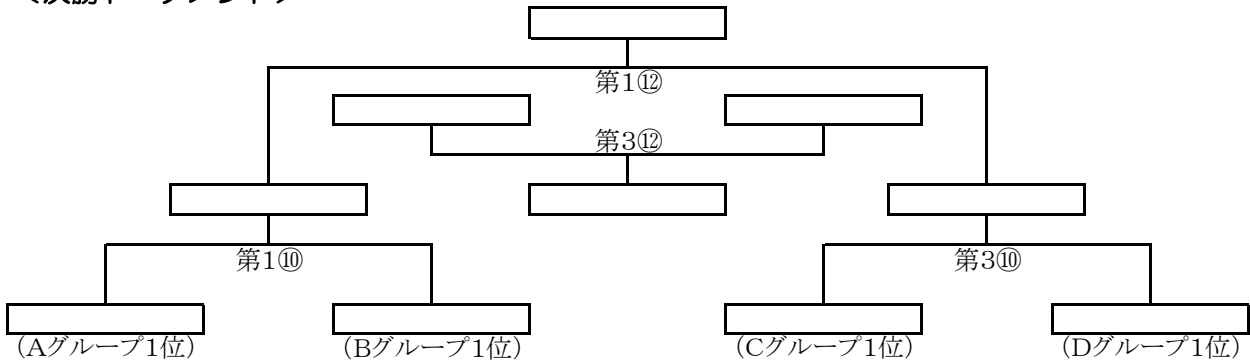

# 第18回 アビ・ギラフットサルフェスタ 2015福岡県決勝大会

(U-10の部) 試合順

会場：北九州市立総合体育館

日時：9月20日

## <予選リーグ>

## <決勝トーナメント>

## <試合組合せ>

順	時間	対 戦								
		第1ピッチ		第2ピッチ		第3ピッチ				
	9:10	開会式・監督会議								
①	10:00									
②	10:35			サイレントベアーズ	-	三 奈 木	板 付	-	折 尾	
③	11:20	直 方 F	-	田 村	リベルタ	-	FORTE			
④	11:55									
⑤	12:40	三 奈 木	-	立 岩	折 尾	-	ち と せ	田 村	-	折 尾 西
⑥	13:25	FORTE	-	セントラル						
⑦	14:00									
⑧	14:45	ち と せ	-	板 付	折 尾 西	-	直 方 F	セントラル	-	リベルタ
⑨	16:00									
⑩	16:45	Aグループ1位	-	Bグループ1位			Cグループ1位	-	Dグループ1位	
⑪	17:30									
⑫	18:05	A B 勝 者	-	C D 勝 者			A B 敗 者	-	C D 敗 者	