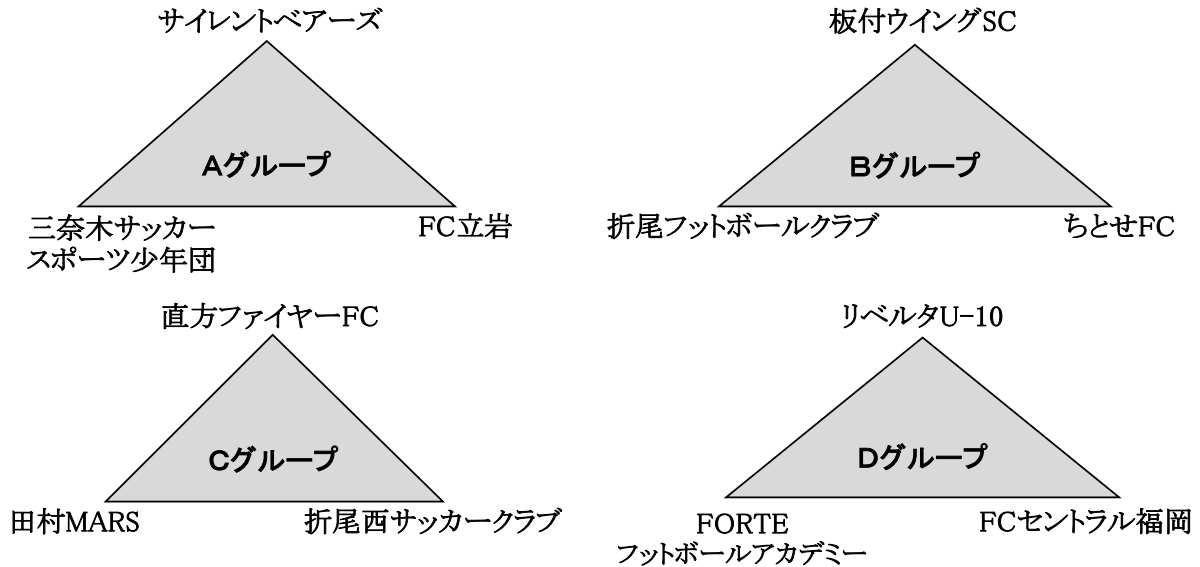

# 第18回 アビ・ギラフットサルフェスタ 2015福岡県決勝大会

(U-10の部) 試合順

会場：北九州市立総合体育館

日時：9月20日

## <予選リーグ>

## <決勝トーナメント>

## <試合組合せ>

順	時間	対 戦								
		第1ピッチ		第2ピッチ		第3ピッチ				
	9:10	開会式・監督会議								
①	10:00									
②	10:35			サイレントベアーズ	-	三 奈 木	板 付	-	折 尾	
③	11:20	直 方 F	-	田 村	リベルタ	-	FORTE			
④	11:55									
⑤	12:40	三 奈 木	-	立 岩	折 尾	-	ち と せ	田 村	-	折 尾 西
⑥	13:25	FORTE	-	セントラル						
⑦	14:00									
⑧	14:45	ち と せ	-	板 付	折 尾 西	-	直 方 F	セントラル	-	リベルタ
⑨	16:00									
⑩	16:45	Aグループ1位	-	Bグループ1位			Cグループ1位	-	Dグループ1位	
⑪	17:30									
⑫	18:05	A B 勝 者	-	C D 勝 者			A B 敗 者	-	C D 敗 者	