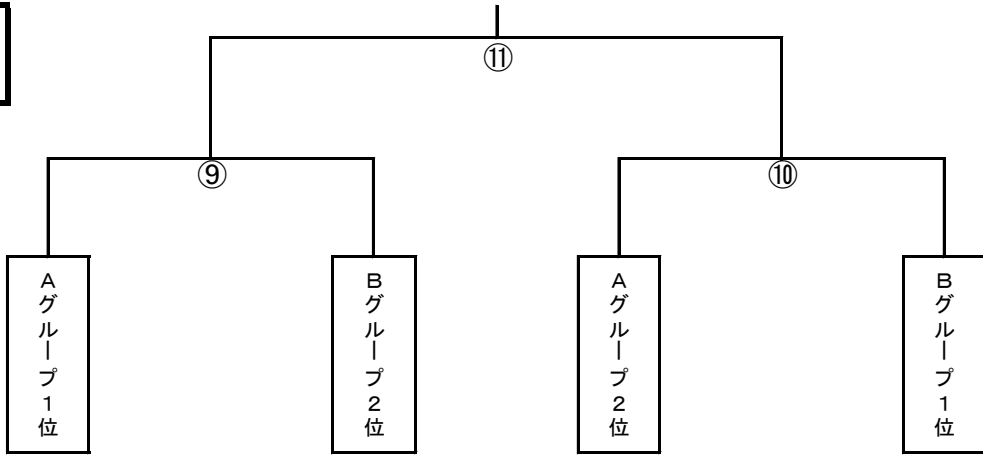

第12回九州女子フットサル選手権大会 (佐賀県総合体育館・佐賀市)

9月26日

Aグループ

Bグループ

マッチナンバー	キックオフ	対戦	
1	9:30	COLACA,O SPORVA21 (福岡県)	FC ALEGRE CAMINHO (佐賀県)
2	10:50	Work-Man(大分県)	VIVA・REV(佐賀県②)
3	12:10	ASTRO (鹿児島県)	セレソン都城 (宮崎県)
4	13:30	Primeiro熊本(熊本県)	O69 (沖縄県)
5	14:50	①の勝ち	②の負け
6	16:10	①の負け	②の勝ち
7	17:30	③の勝ち	④の負け
8	18:50	③の負け	④の勝ち

9月27日

マッチナンバー	キックオフ	対 戦	
9	9:30	Aグループ1位	Bグループ2位
10	11:00	Aグループ2位	Bグループ1位
11	14:00	⑨の勝ち	⑩の勝ち