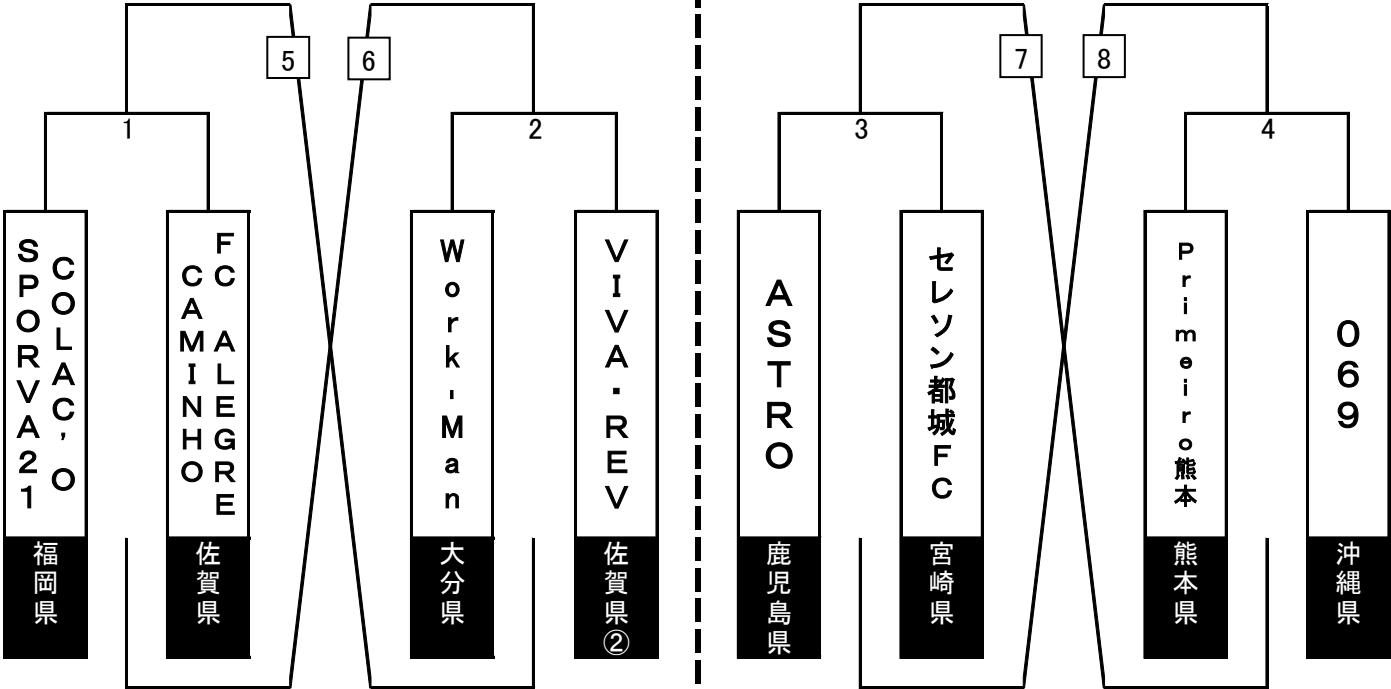

第12回九州女子フットサル選手権大会 (佐賀県総合体育館・佐賀市)

9月26日

Aグループ

Bグループ

マッチナンバー	キックオフ	対戦	
1	9:30	COLACA,O SPORVA21 (福岡県)	FC ALEGRE CAMINHO (佐賀県)
2	10:50	Work-Man(大分県)	VIVA・REV(佐賀県②)
3	12:10	ASTRO (鹿児島県)	セレソン都城 (宮崎県)
4	13:30	Primeiro熊本(熊本県)	O69 (沖縄県)
5	14:50	①の勝ち	②の負け
6	16:10	①の負け	②の勝ち
7	17:30	③の勝ち	④の負け
8	18:50	③の負け	④の勝ち

9月27日

マッチナンバー	キックオフ	対 戦	
9	9:30	Aグループ1位	Bグループ2位
10	11:00	Aグループ2位	Bグループ1位
11	14:00	⑨の勝ち	⑩の勝ち