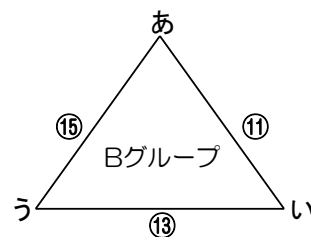

## 1日目(8月15日)予選リーグ戦

Aコート				
マッチNo.	試合時間	対戦カード		
①	11:30	LEON福岡	vs	エスペランサ熊本
③	12:30	エスタジ佐世保	vs	緑の勇者
⑤	13:30	ソープライア沖縄	vs	坂本台SSC
⑦	15:30	ZERO.CHIVALRY	vs	LEON福岡
⑨	16:30	SOMBRA	vs	エスタジ佐世保

Bコート				
マッチNo.	試合時間	対戦カード		
②	11:30	Pallet	vs	ソープライア沖縄
④	13:30	エスペランサ熊本	vs	ZERO.CHIVALRY
⑥	14:30	緑の勇者	vs	SOMBRA
⑧	15:30	坂本台SSC	vs	Pallet

## 2日目(8月16日)決勝リーグ戦

Aグループ(Aコート)				
マッチNo.	試合時間	対戦カード		
⑩	9:00	ア	vs	イ
⑫	11:00	イ	vs	ウ
⑭	13:00	ウ	vs	ア

Bグループ(Bコート)				
マッチNo.	試合時間	対戦カード		
⑪	9:00	あ	vs	い
⑬	11:00	い	vs	う
⑮	13:00	う	vs	あ