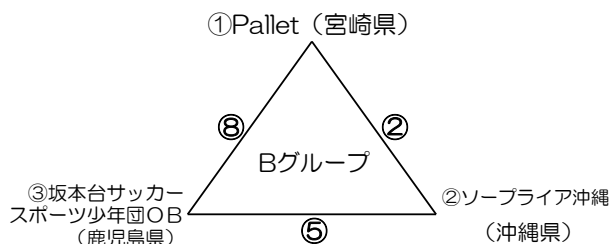

Bコート				
マッチNo.	試合時間	対戦カード		
②	11:30	Pallet	vs	ソープライア沖縄
④	13:30	エスペランサ熊本	vs	ZERO.CHIVALRY
⑥	14:30	緑の勇者	vs	SOMBRA
⑧	15:30	坂本台SSC	vs	Pallet