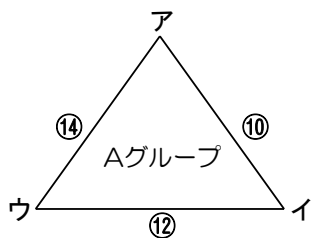

## 1日目(8月15日)予選リーグ戦

Aコート				
マッチNo.	試合時間	対戦カード		
①	11:30	LEON福岡	vs	エスペランサ熊本
③	12:30	エスタジ佐世保	vs	緑の勇者
⑤	13:30	ソープライア沖縄	vs	坂本台SSC
⑦	15:30	ZERO.CHIVALRY	vs	LEON福岡
⑨	16:30	SOMBRA	vs	エスタジ佐世保

Bコート				
マッチNo.	試合時間	対戦カード		
②	11:30	Pallet	vs	ソープライア沖縄
④	13:30	エスペランサ熊本	vs	ZERO.CHIVALRY
⑥	14:30	緑の勇者	vs	SOMBRA
⑧	15:30	坂本台SSC	vs	Pallet

## 2日目(8月16日)決勝リーグ戦

Aグループ(Aコート)				
マッチNo.	試合時間	対戦カード		
⑩	9:00	ア	vs	イ
⑫	11:00	イ	vs	ウ
⑭	13:00	ウ	vs	ア

Bグループ(Bコート)				
マッチNo.	試合時間	対戦カード		
⑪	9:00	あ	vs	い
⑬	11:00	い	vs	う
⑮	13:00	う	vs	あ