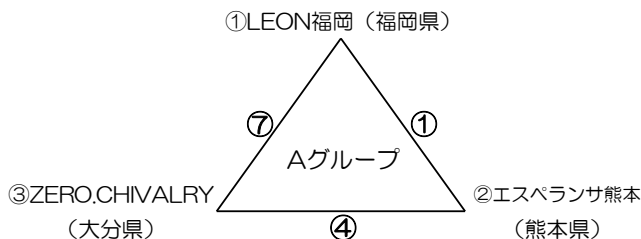

第10回九州ビーチサッカー大会2015 全国大会予選 組合せ

期 日：2015年8月15日(土)・16日(日)
会 場：福岡県シーサイドもち海浜公園

1日目(8月15日)予選リーグ戦

Aコート				
マッチNo.	試合時間	対戦カード		
①	11:30	LEON福岡	vs	エスペランサ熊本
③	12:30	エスタジ佐世保	vs	緑の勇者
⑤	13:30	ソープライア沖縄	vs	坂本台SSC
⑦	15:30	ZERO.CHIVALRY	vs	LEON福岡
⑨	16:30	SOMBRA	vs	エスタジ佐世保