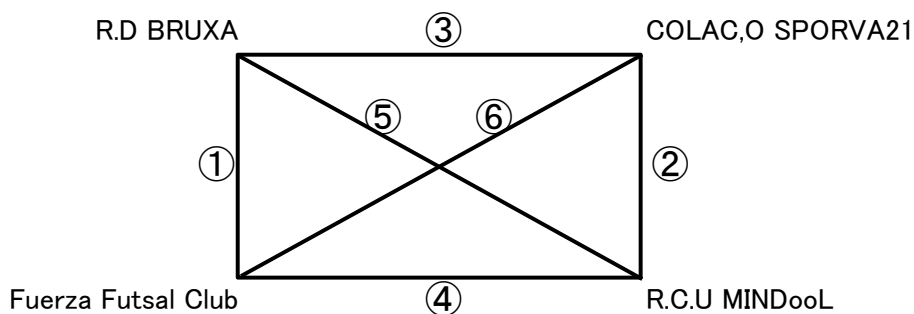

第12回全日本女子フットサル選手権 福岡県大会 組合せ

【リーグ戦方式】

平成27年7月18日(土)、会場:嘉麻市嘉穂総合体育館
 <リーグ戦>20分ランニングタイム、ハーフタイム10分間

No.	キックオフ	チーム(HOME)	VS	チーム(AWAY)
①	10:30~	R.D BRUXA	2 0 - 0 3 2 - 3	Fuerza Futsal Club
②	11:35~	R.C.U MINDooL	0 0 - 6 11 0 - 5	COLAC,O SPORVA21
③	14:00~	COLAC,O SPORVA21	3 2 - 0 0 1 - 0	R.D BRUXA
④	15:05~	Fuerza Futsal Club	8 3 - 0 0 5 - 0	R.C.U MINDooL