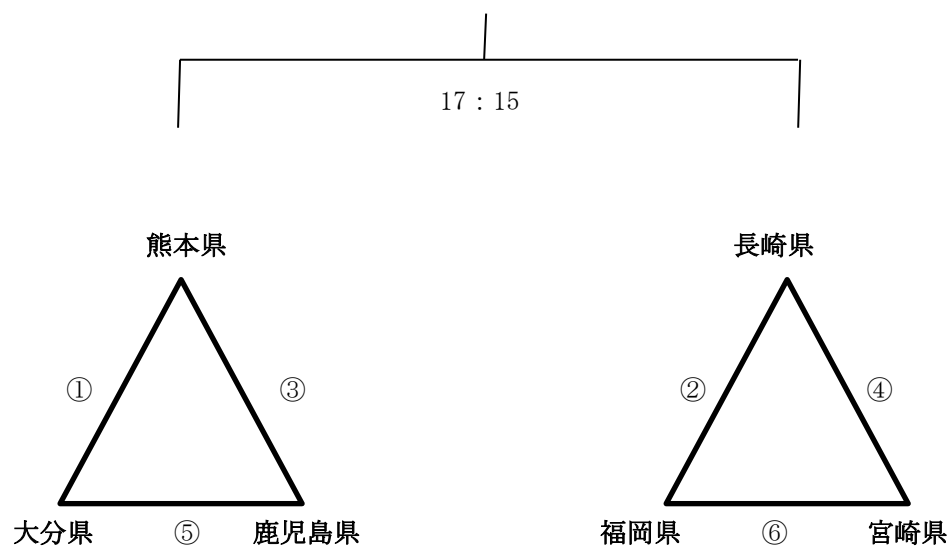

## 組合せ

開催日：2015年2月21日（土）

会場：筑後広域公園体育館、筑後市津島831

試合時間：

予選リーグ；12-5-12（プレイングタイム）

決勝；15-7-15分（プレイングタイム）-延長10分後PK戦-

運営方法：

代表者会議 8 : 30 第1試合 MCM 9 : 00